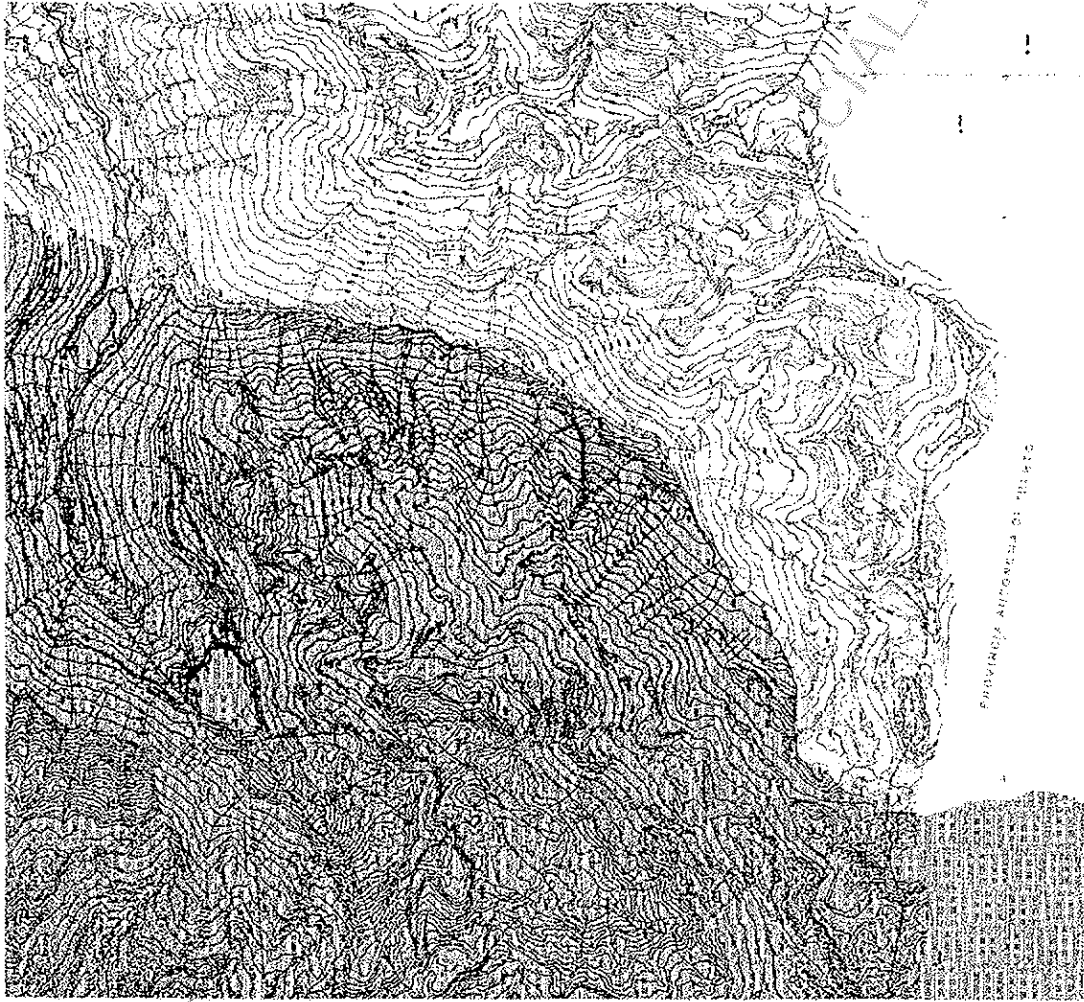

**PARCO NAZIONALE
DELLO STELVO**
**RIPERIMETRAZIONE
DEL PARCO NAZIONALE**
Provincia Autonoma di Bolzano

Lavio 13
scala 1 : 10.000

Figura 003
Intesa della ripermimetrazione

COPIA TRATTA

PARCO NAZIONALE DELLO STELVO
RIPERMETRAZIONE DEL PARCO NAZIONALE
 Provincia Autonoma di Bolzano

Invola 19
 scala 1 : 10.000

Legenda
 [simbolo] limite nella ripermutazione
 [simbolo] limite provinciale

Ministero dell'Ambiente
e della Tutela del Territorio
e del Mare
Dipartimento per la Protezione dell'Ambiente