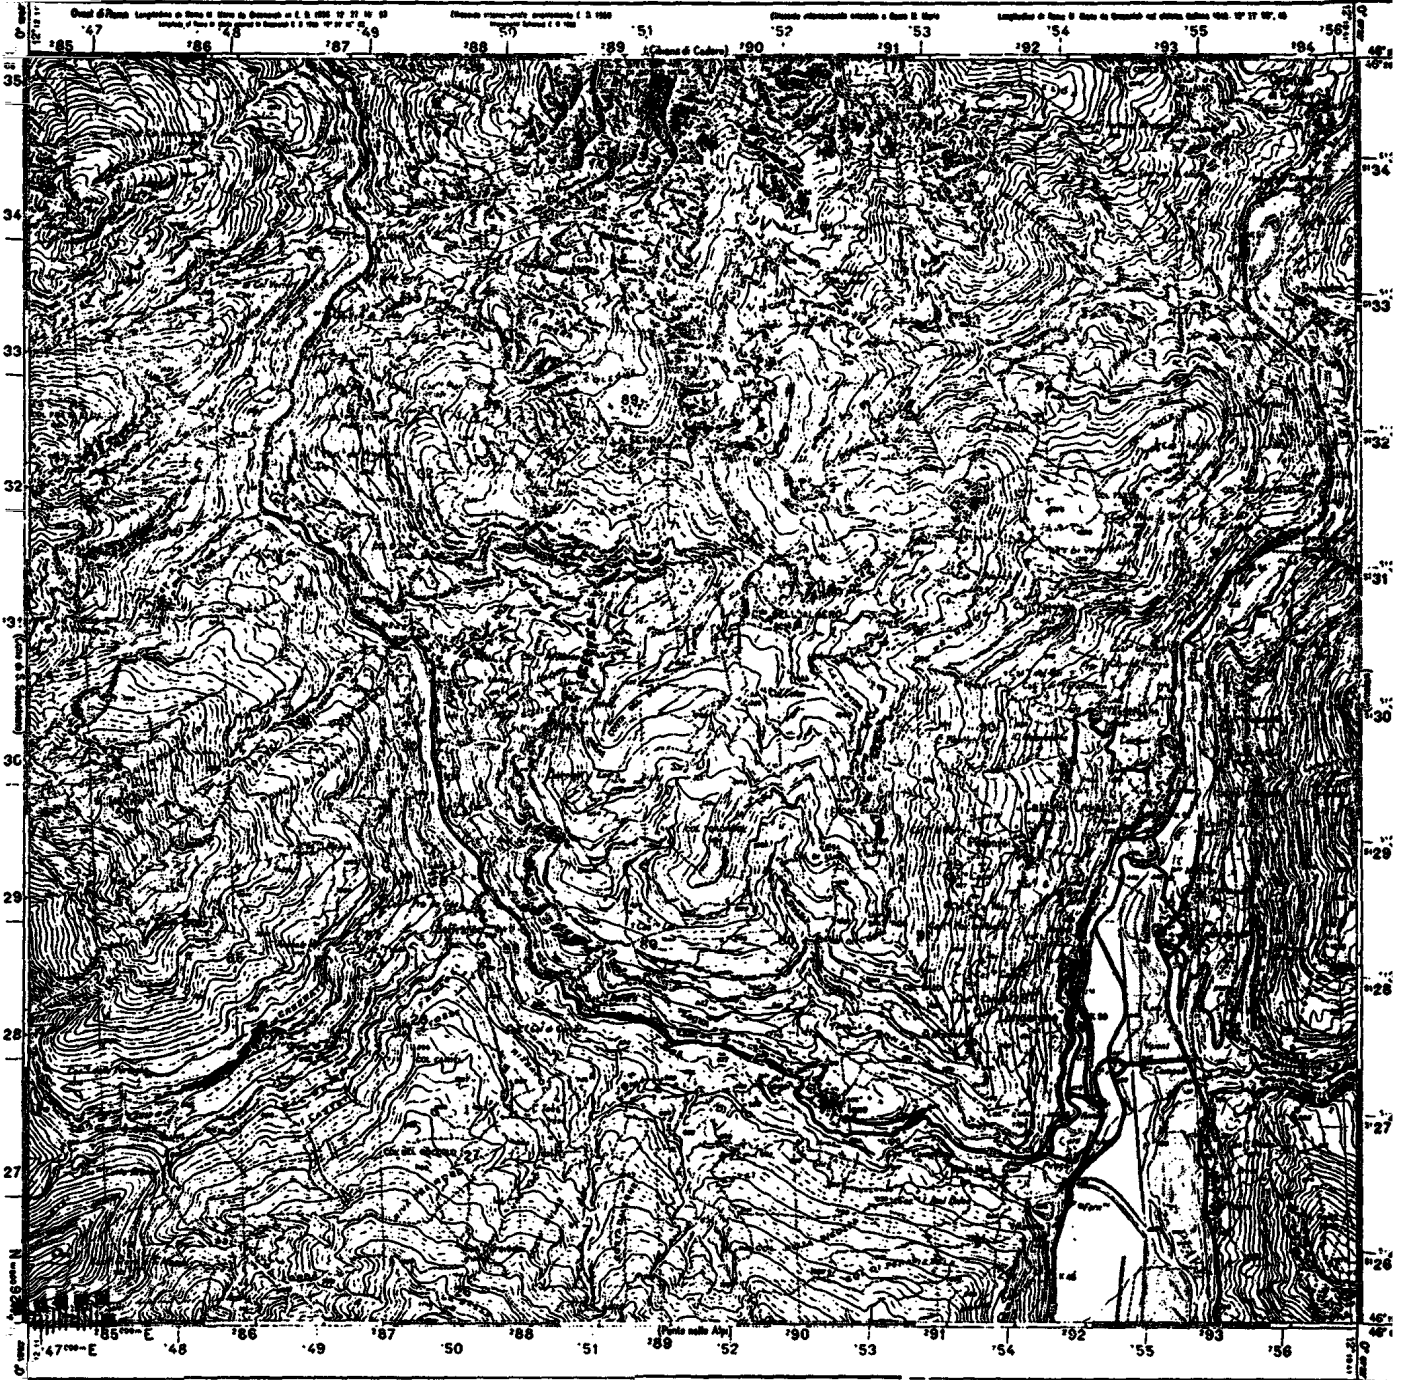

CARTA D'ITALIA ALLA SCALA DI 1:25.000

ITALY 1:25000
FOGLIO N° 23
QUADRANTE: I
ORIENTAMENTO: M.O. LONGARONE

LONGARONE

F° 23 I.N.O.