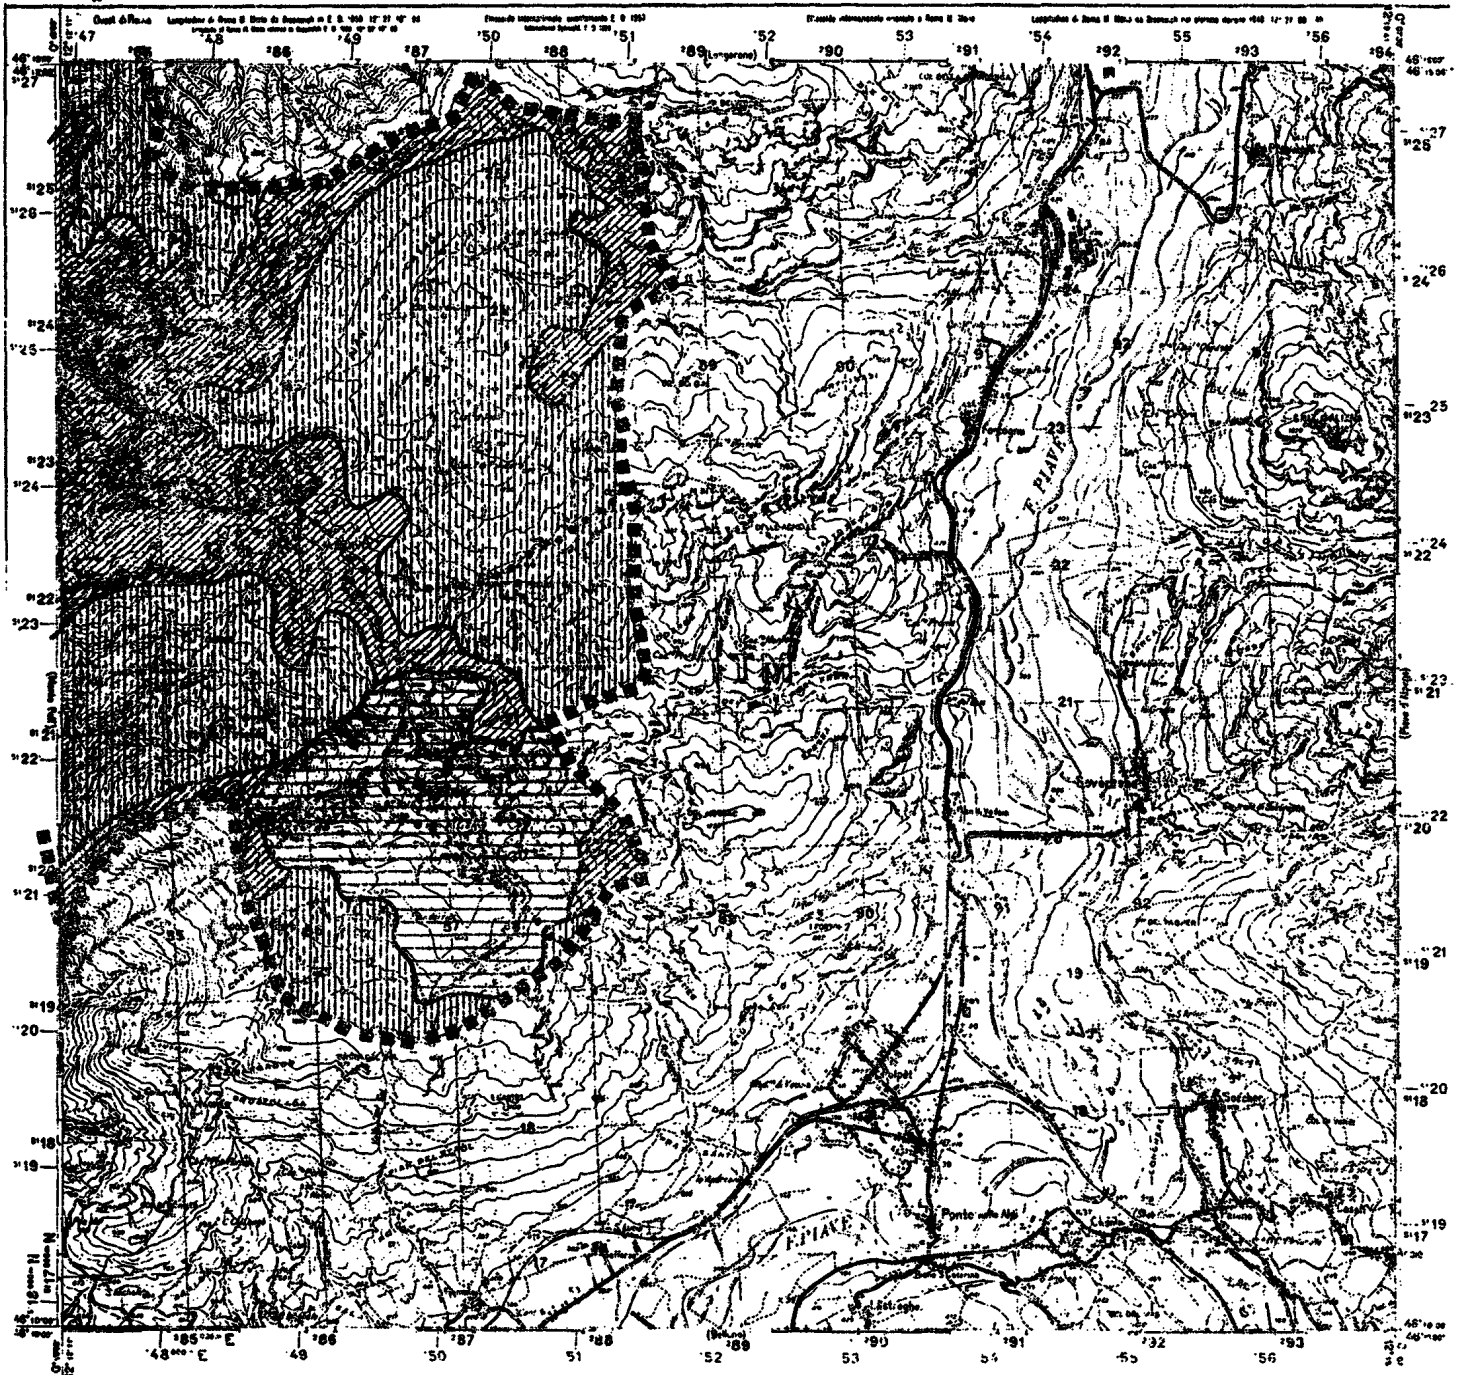

CARTA D'ITALIA ALLA SCALA DI 1:25.000

FOGLIO N° 23
QUADRANTE: I
SOSTITUIBILI

OGGETTO: S.O. PONTE NELLE ALPI

PONTE NELLE ALPI

F° 23 I S.O.