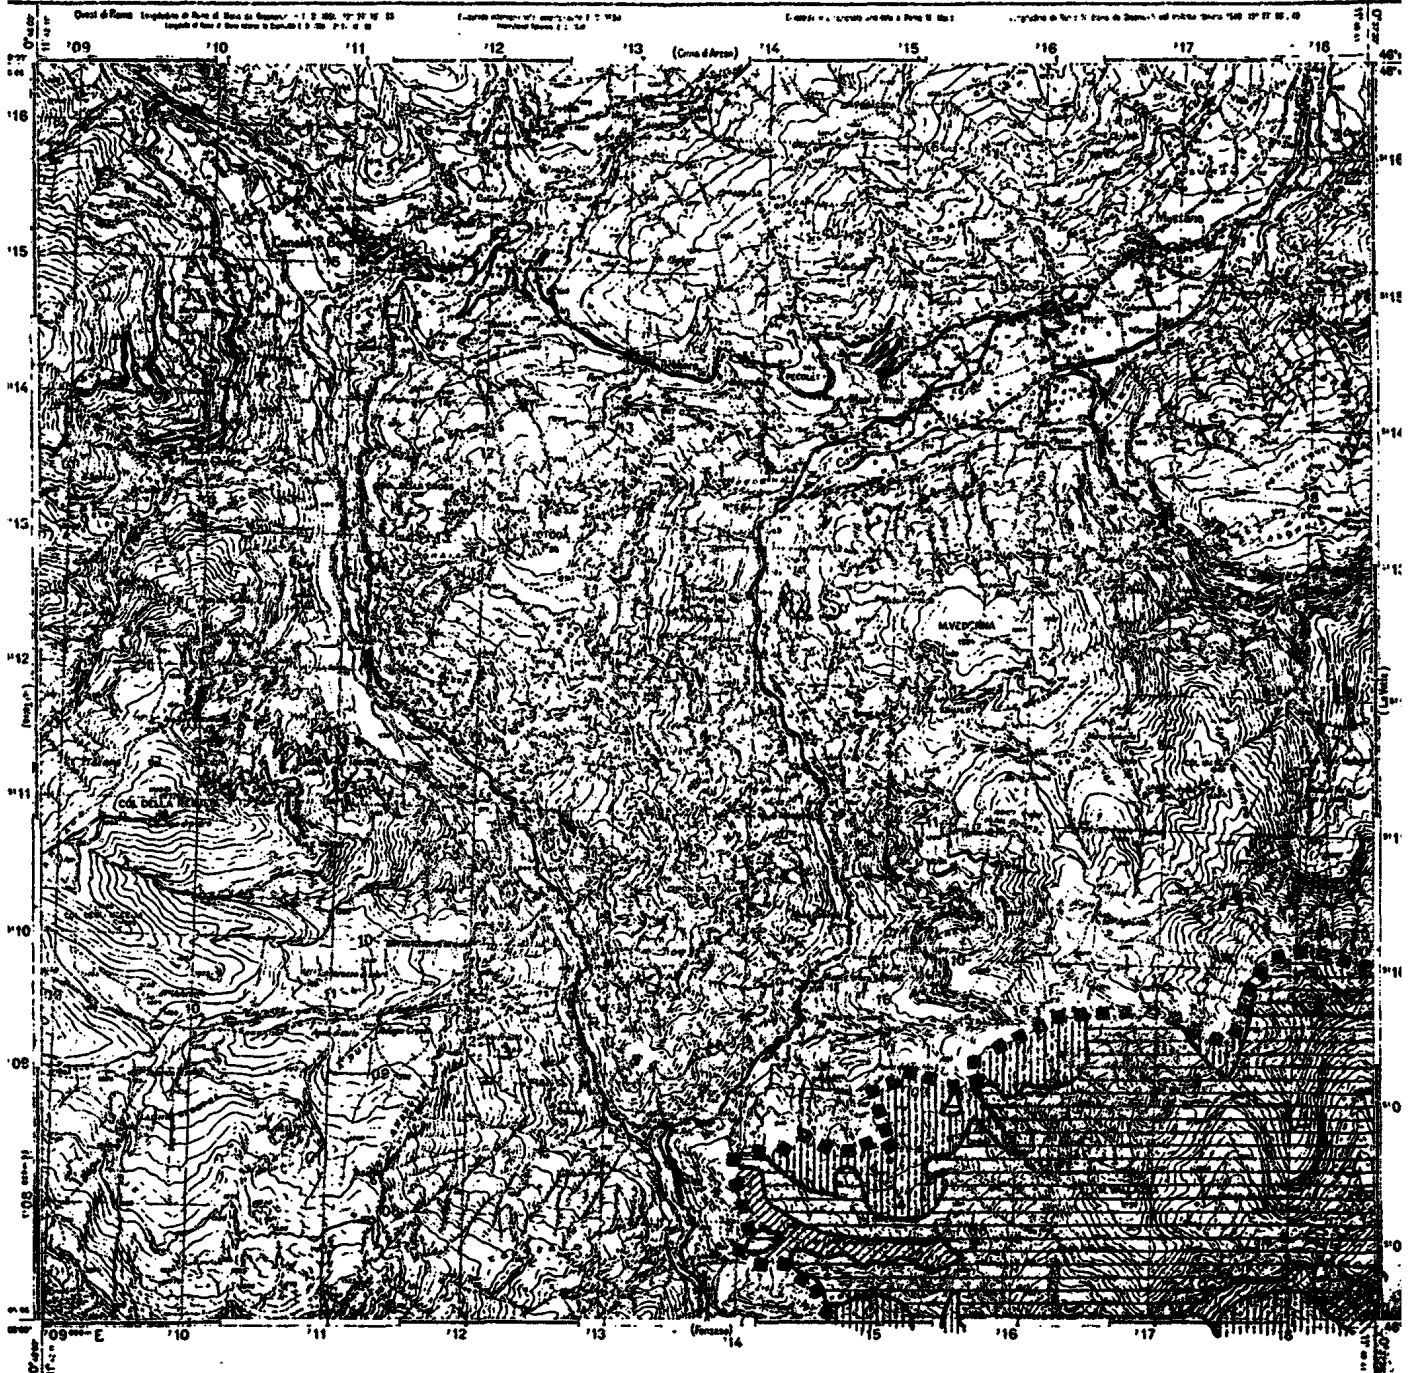

# LE VETTE

F°22 II.N.E.

CARTA D'ITALIA ALLA SCALA DI 1:25 000

ITALY 1:25000  
FOLIO N° 22  
QUADRANTE: II  
ORIENTAMENTO: N.O. MEZZANO

# MEZZANO

F°22 II N.O.

CARTA D'ITALIA ALLA SCALA DI 1:25.000

ITALY 1:25.000

FOGLIO N° 22

QUADRANTE: II

ORIENTAMENTO: S.E. FELTRE