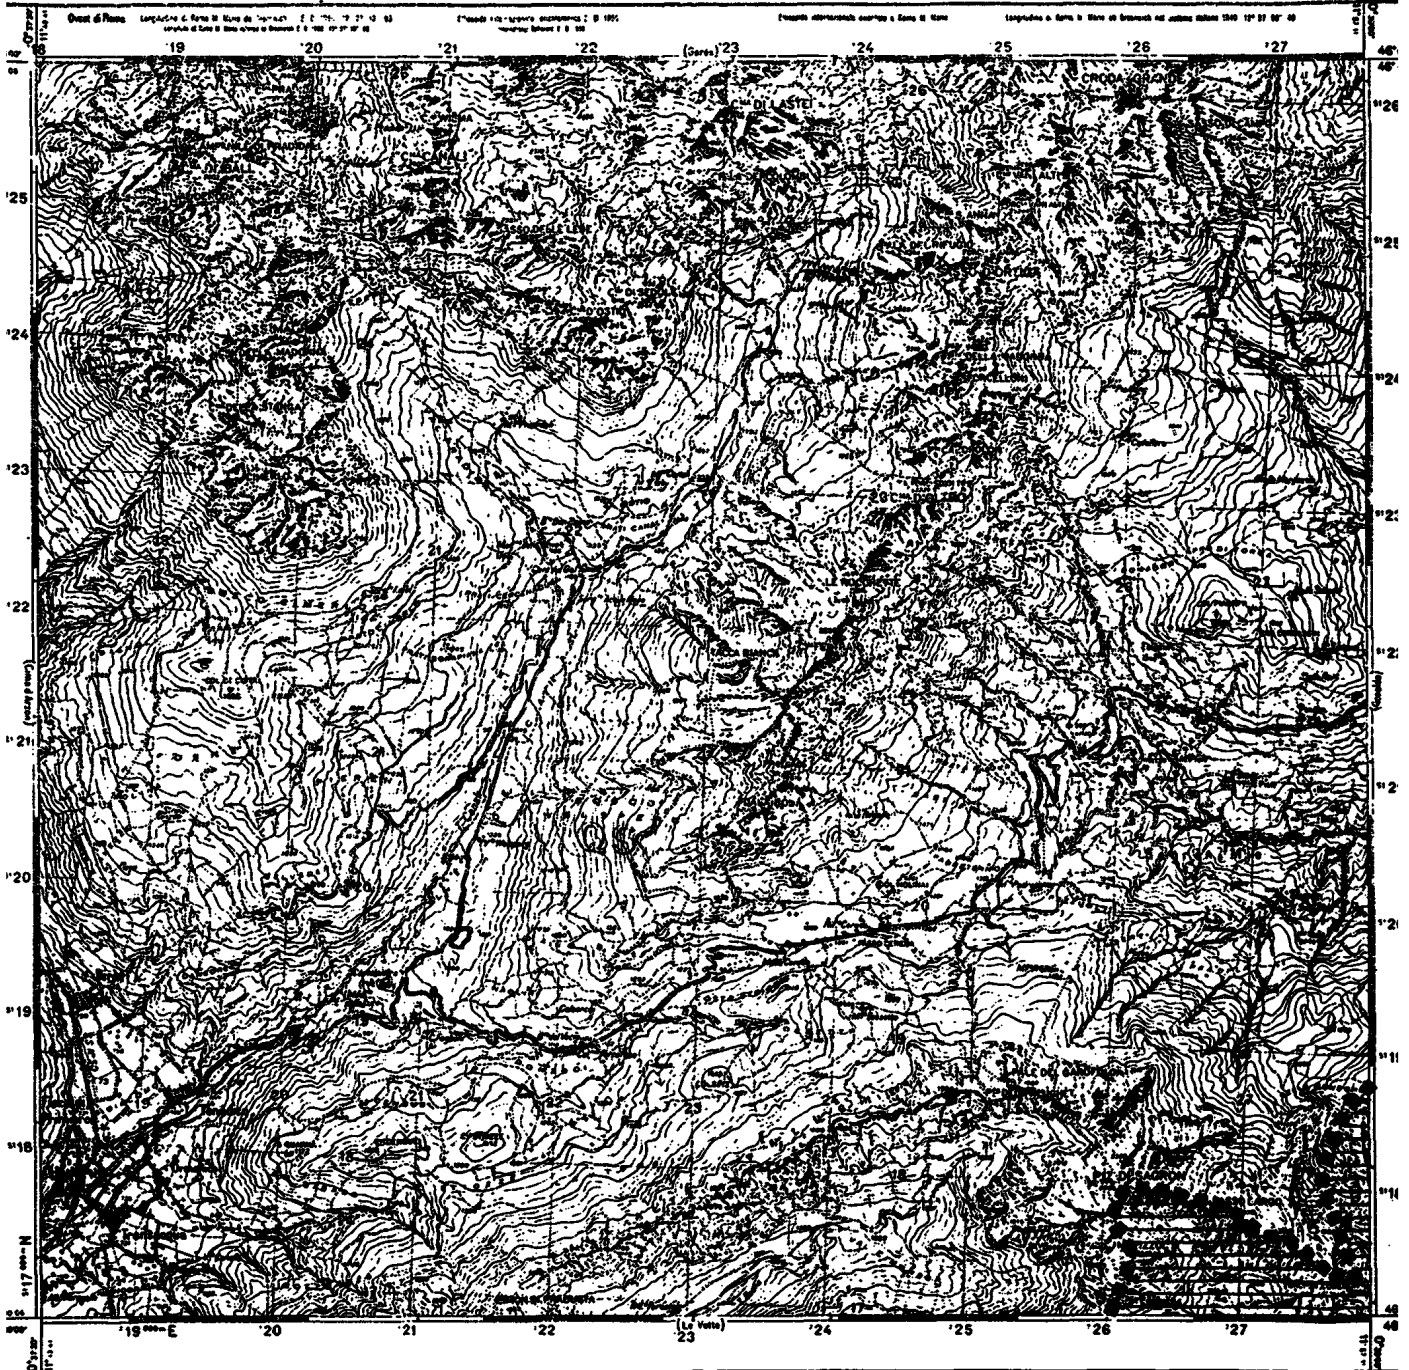

CARTA D'ITALIA ALLA SCALA DI 1:25 000

ITALY 1:25 000

FOGLIO N° 22

QUADRANTE: I

ORIENTAMENTO: S.E. FIERA DI PRIMIERO

FIERA DI PRIMIERO

F922 I.S.E.