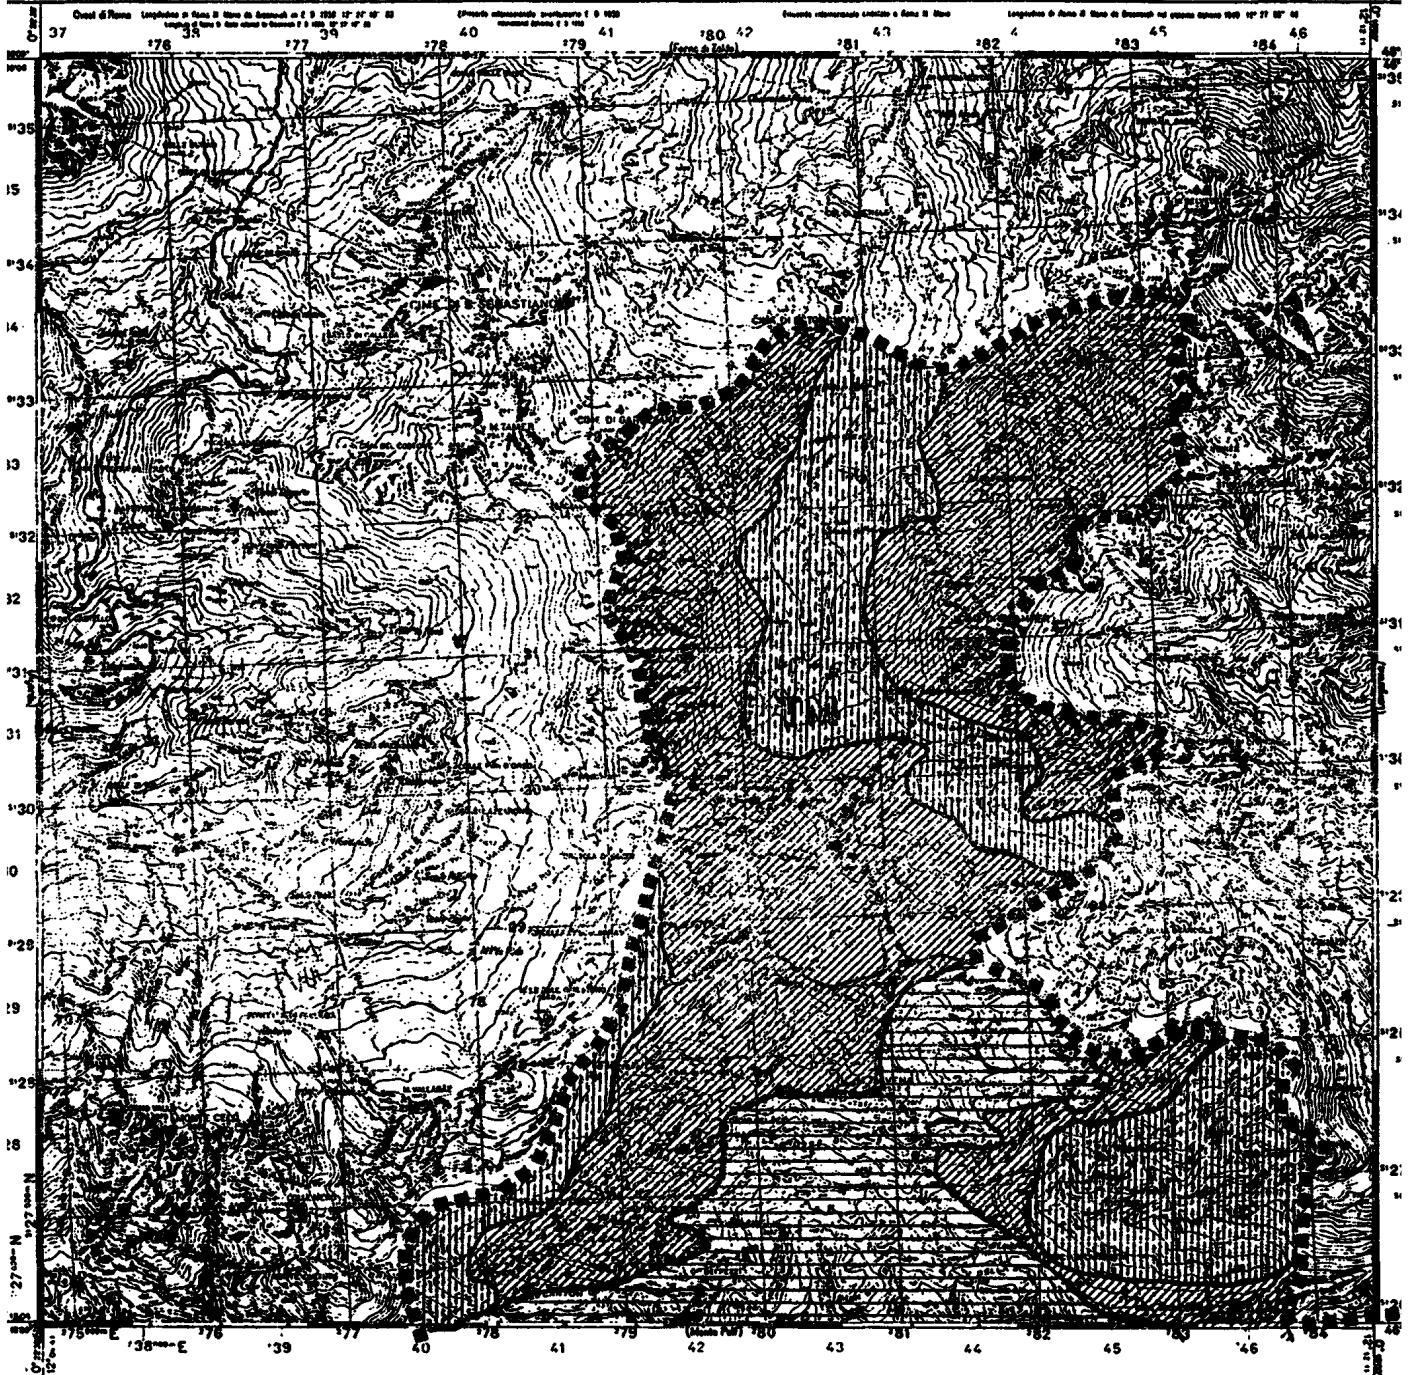

CARTA D'ITALIA ALLA SCALA DI 1:25 000

ITALY 1:25 000
FOGLIO N° 23
5 41'
QUADRANTE: IV
ORIENTAMENTO: N.E. CIME DI S. SEBASTIANO

CIME DI S. SEBASTIANO

F° 23 IV N.E.