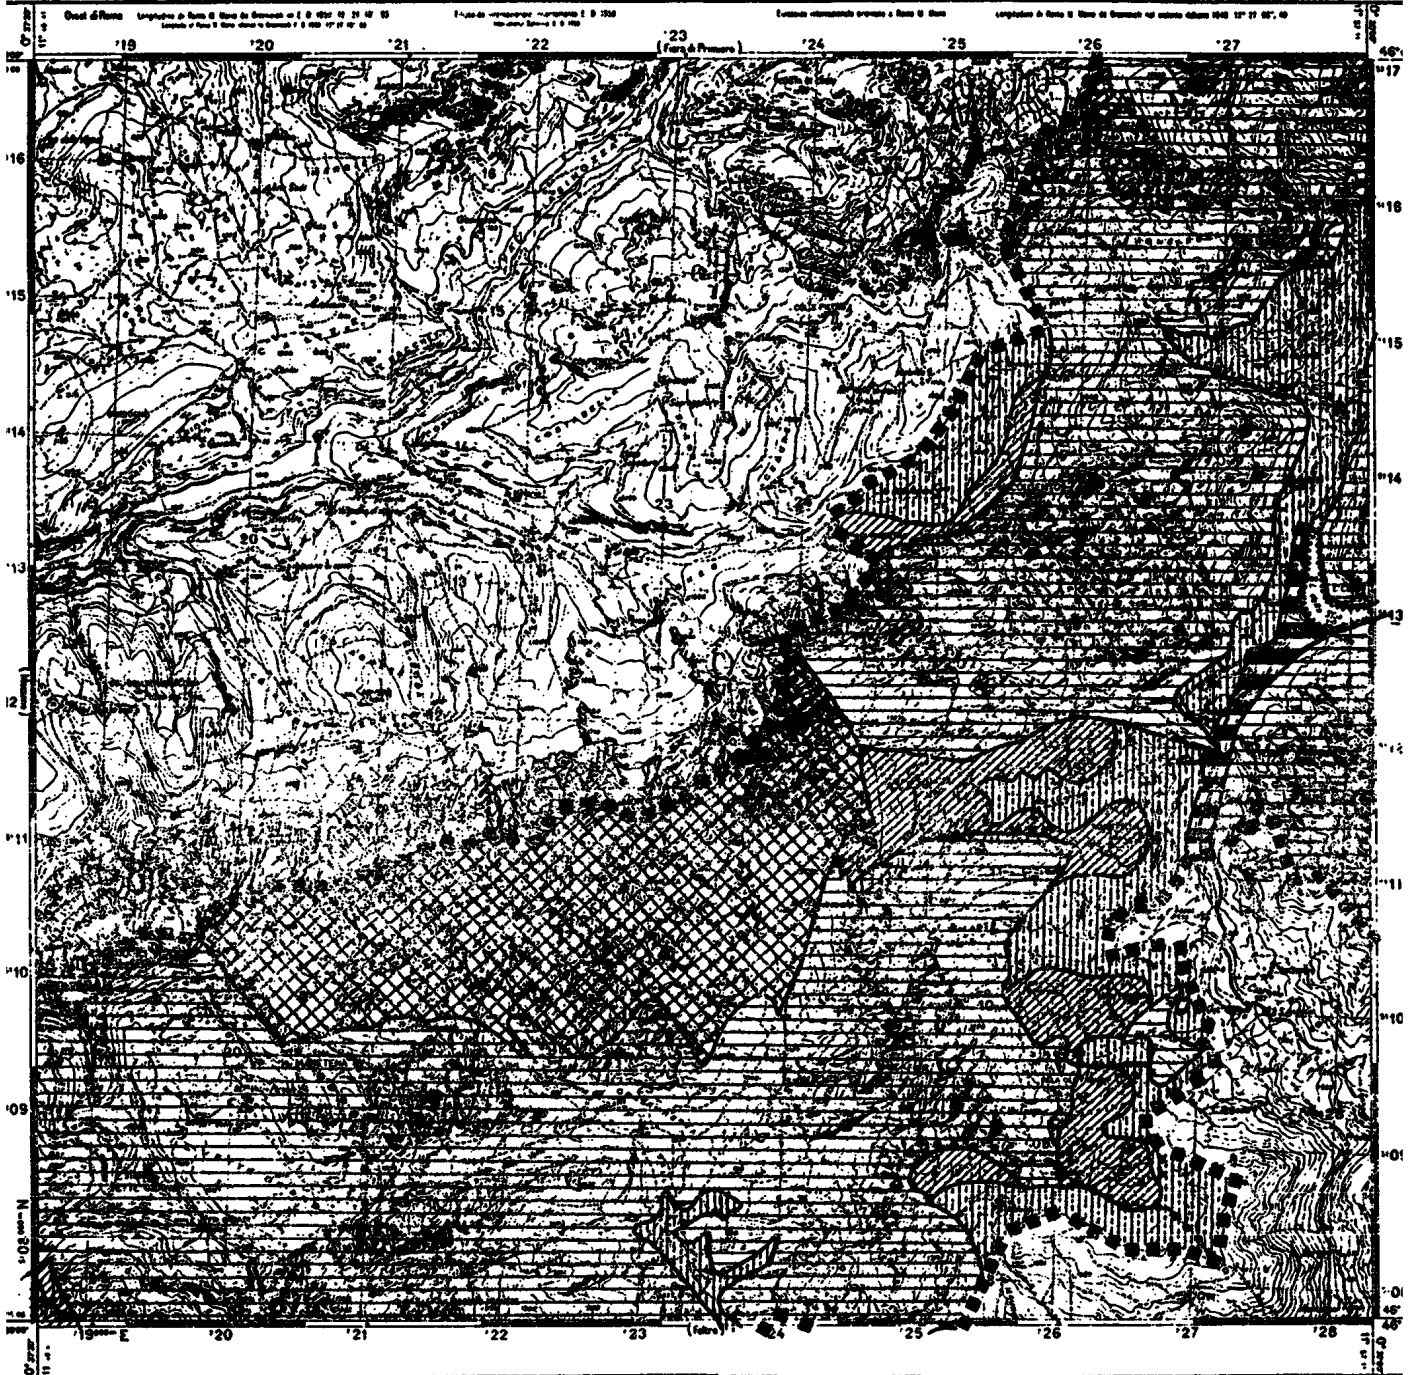

# LE VETTE

F°22 II.N.E.

CARTA D'ITALIA ALLA SCALA DI 1:25 000

ITALY 1:25000  
FOLIO N° 22  
QUADRANTE: II  
ORIENTAMENTO: N.O. MEZZANO