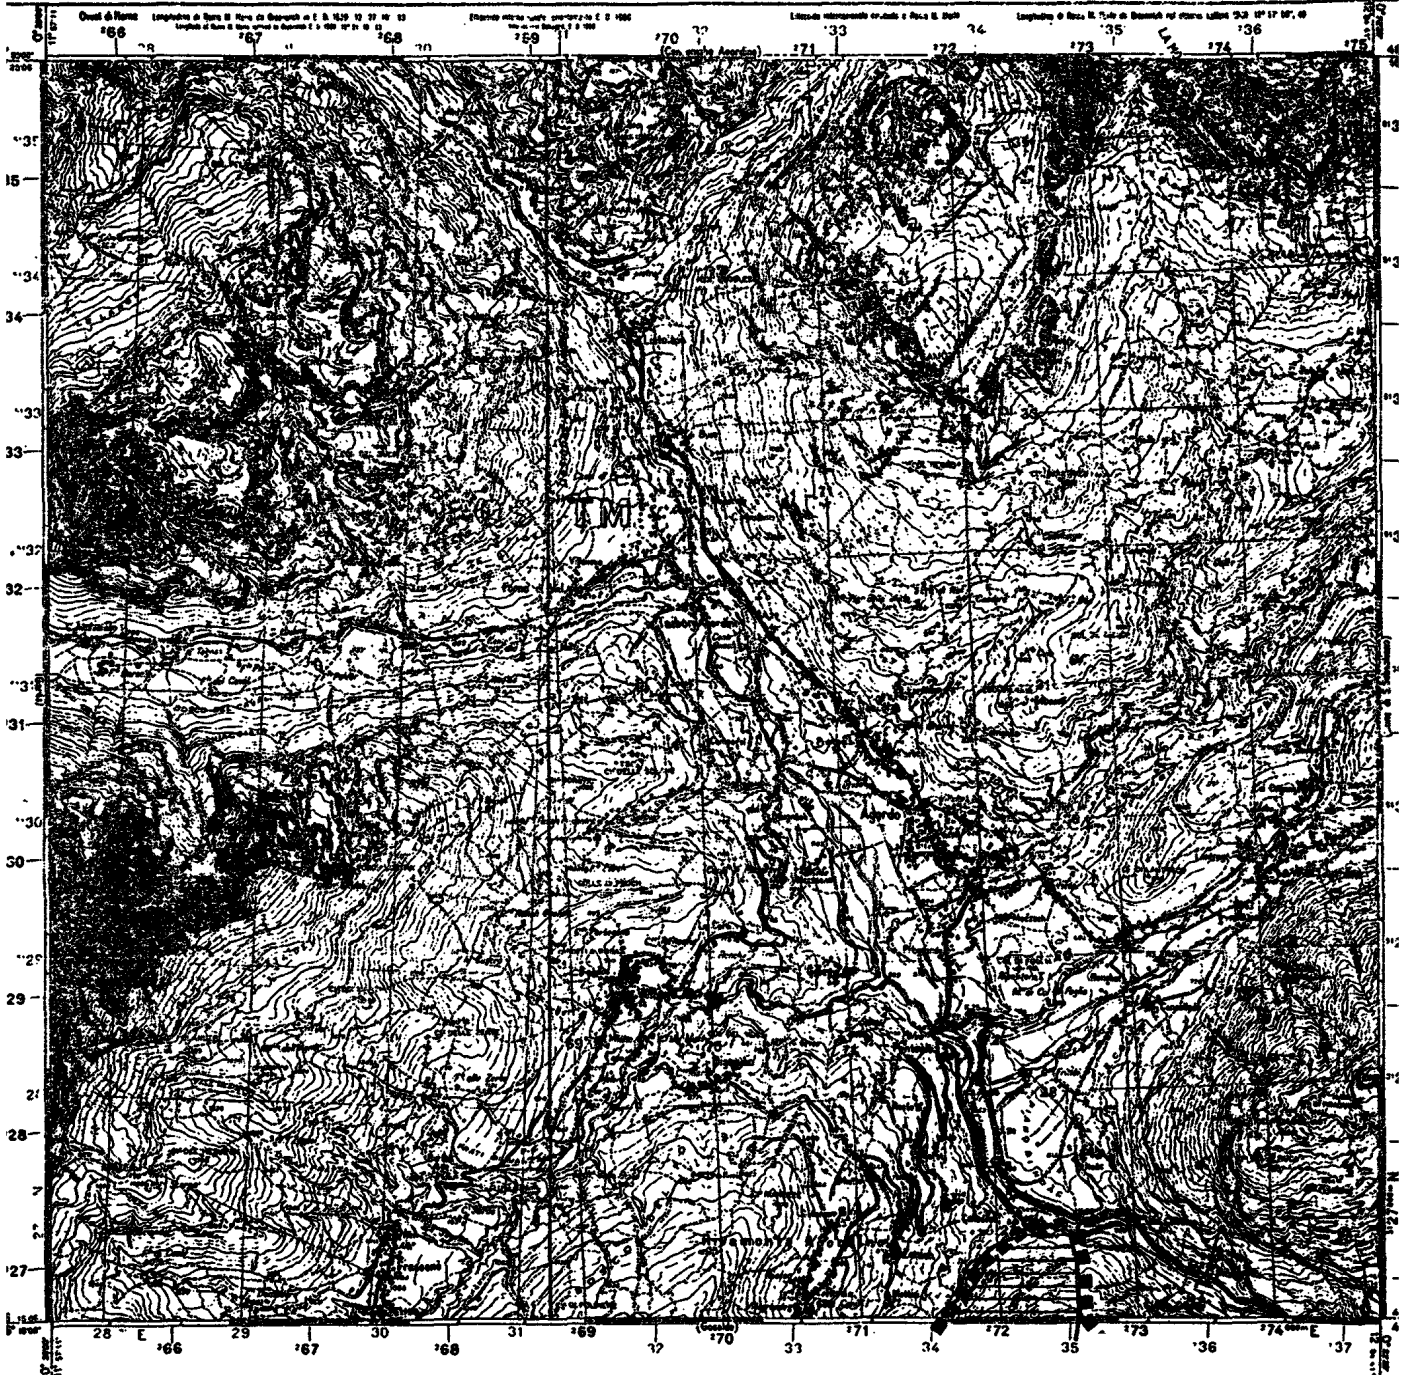

CARTA D'ITALIA ALLA SCALA DI 1:25 000

ITALIA 1:25000
FOGLIO N° 23
QUADRANTE: IV
ORIENTAMENTO: M.O. AGORDO

AGORDO

F°23 IV N.O.