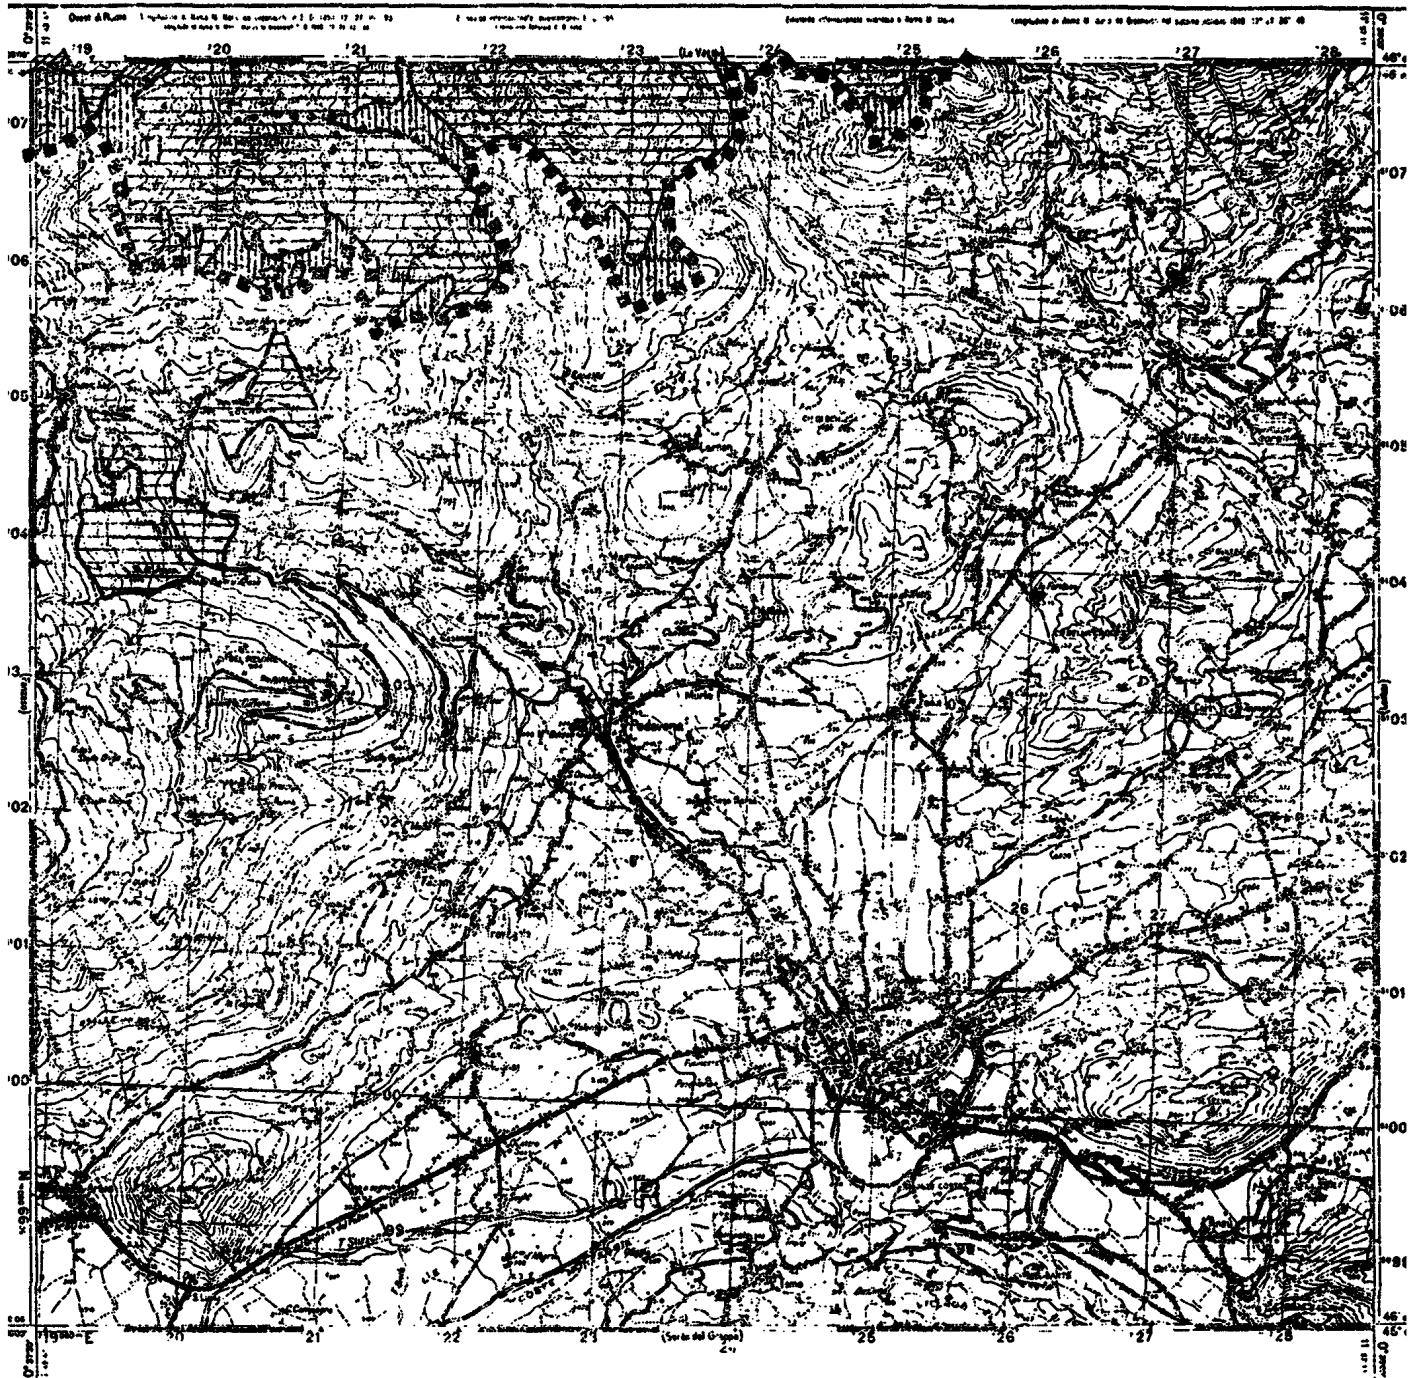

CARTA D'ITALIA ALLA SCALA DI 1:25.000

ITALY 1:25.000

FOGLIO N° 22

QUADRANTE: II

ORIENTAMENTO: S.E. FELTRE

FELTRE

F° 22 II S.E.