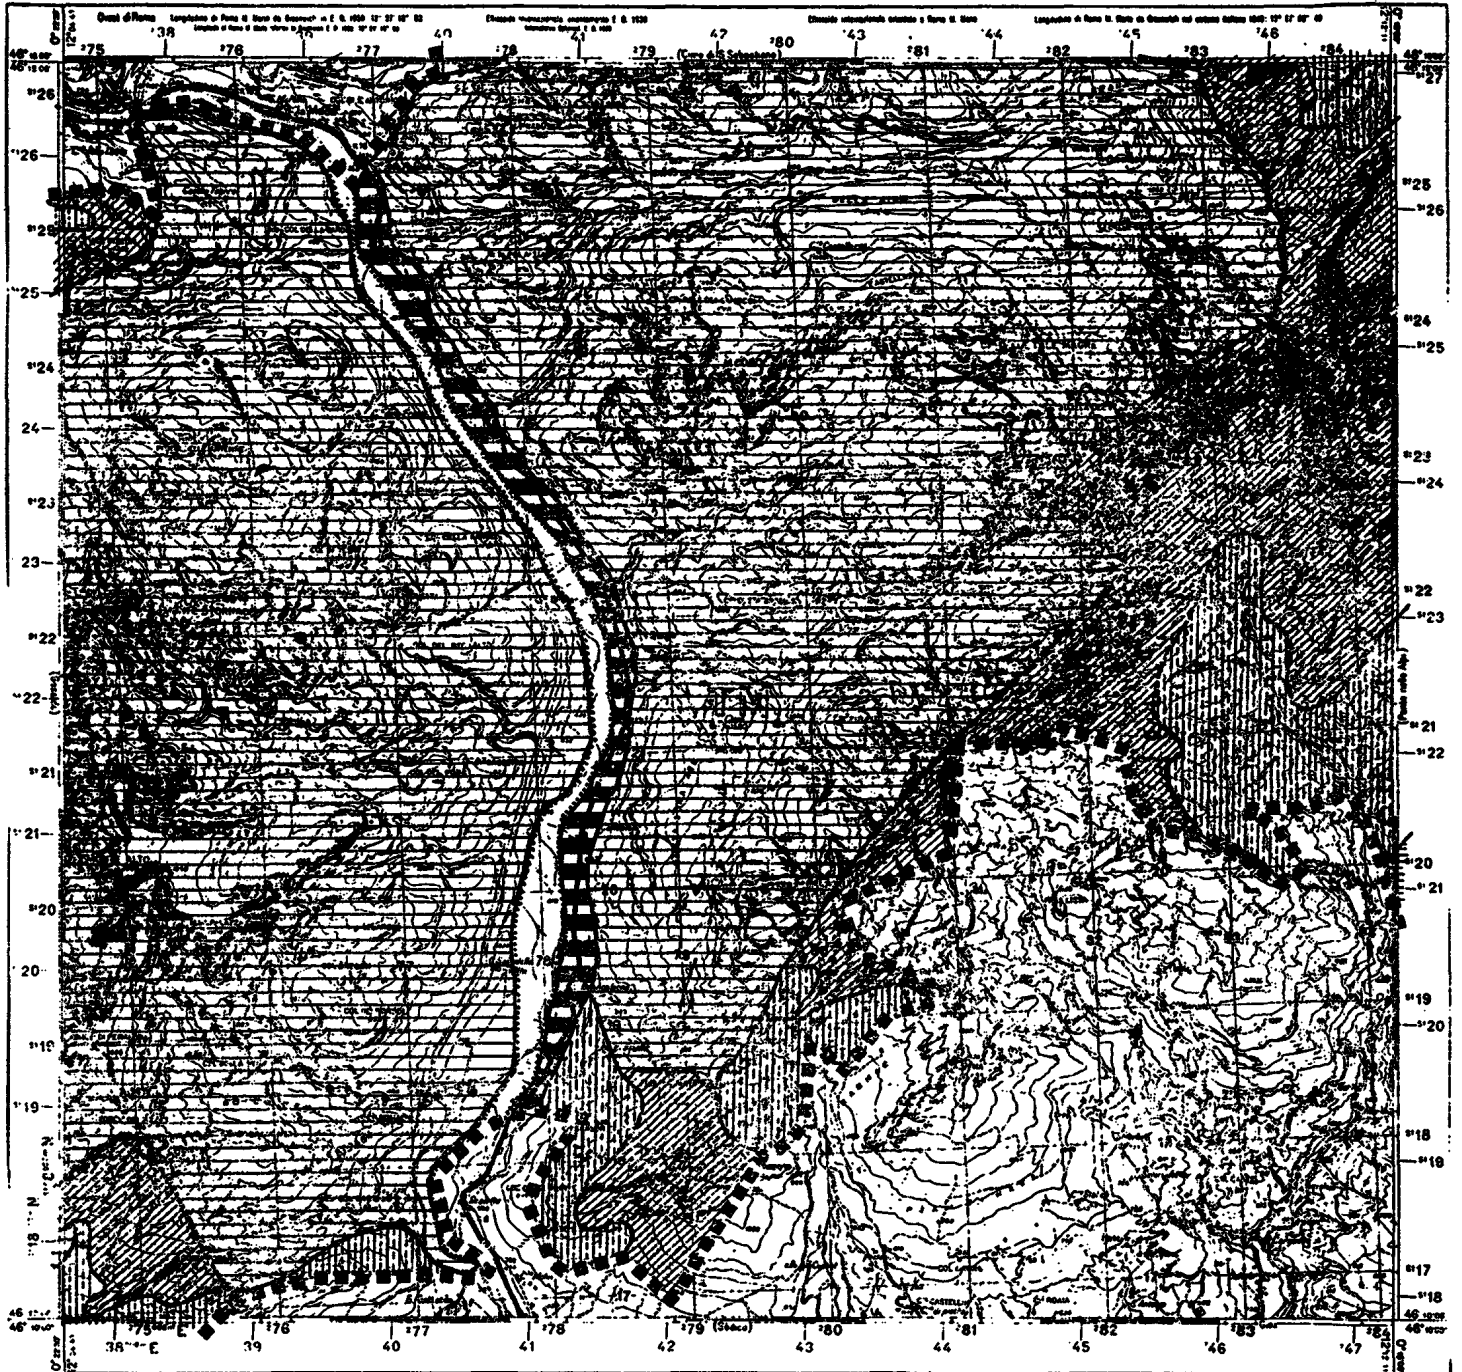

CARTA D'ITALIA ALLA SCALA DI 1:25 000
ITALY 1:25000
FOGLIO N° 23
QUADRANTE: IV
QUADRANTE
ORIENTAMENTO: S.E. MONTE PELF

MONTE PELF

F° 23 IV S.E.