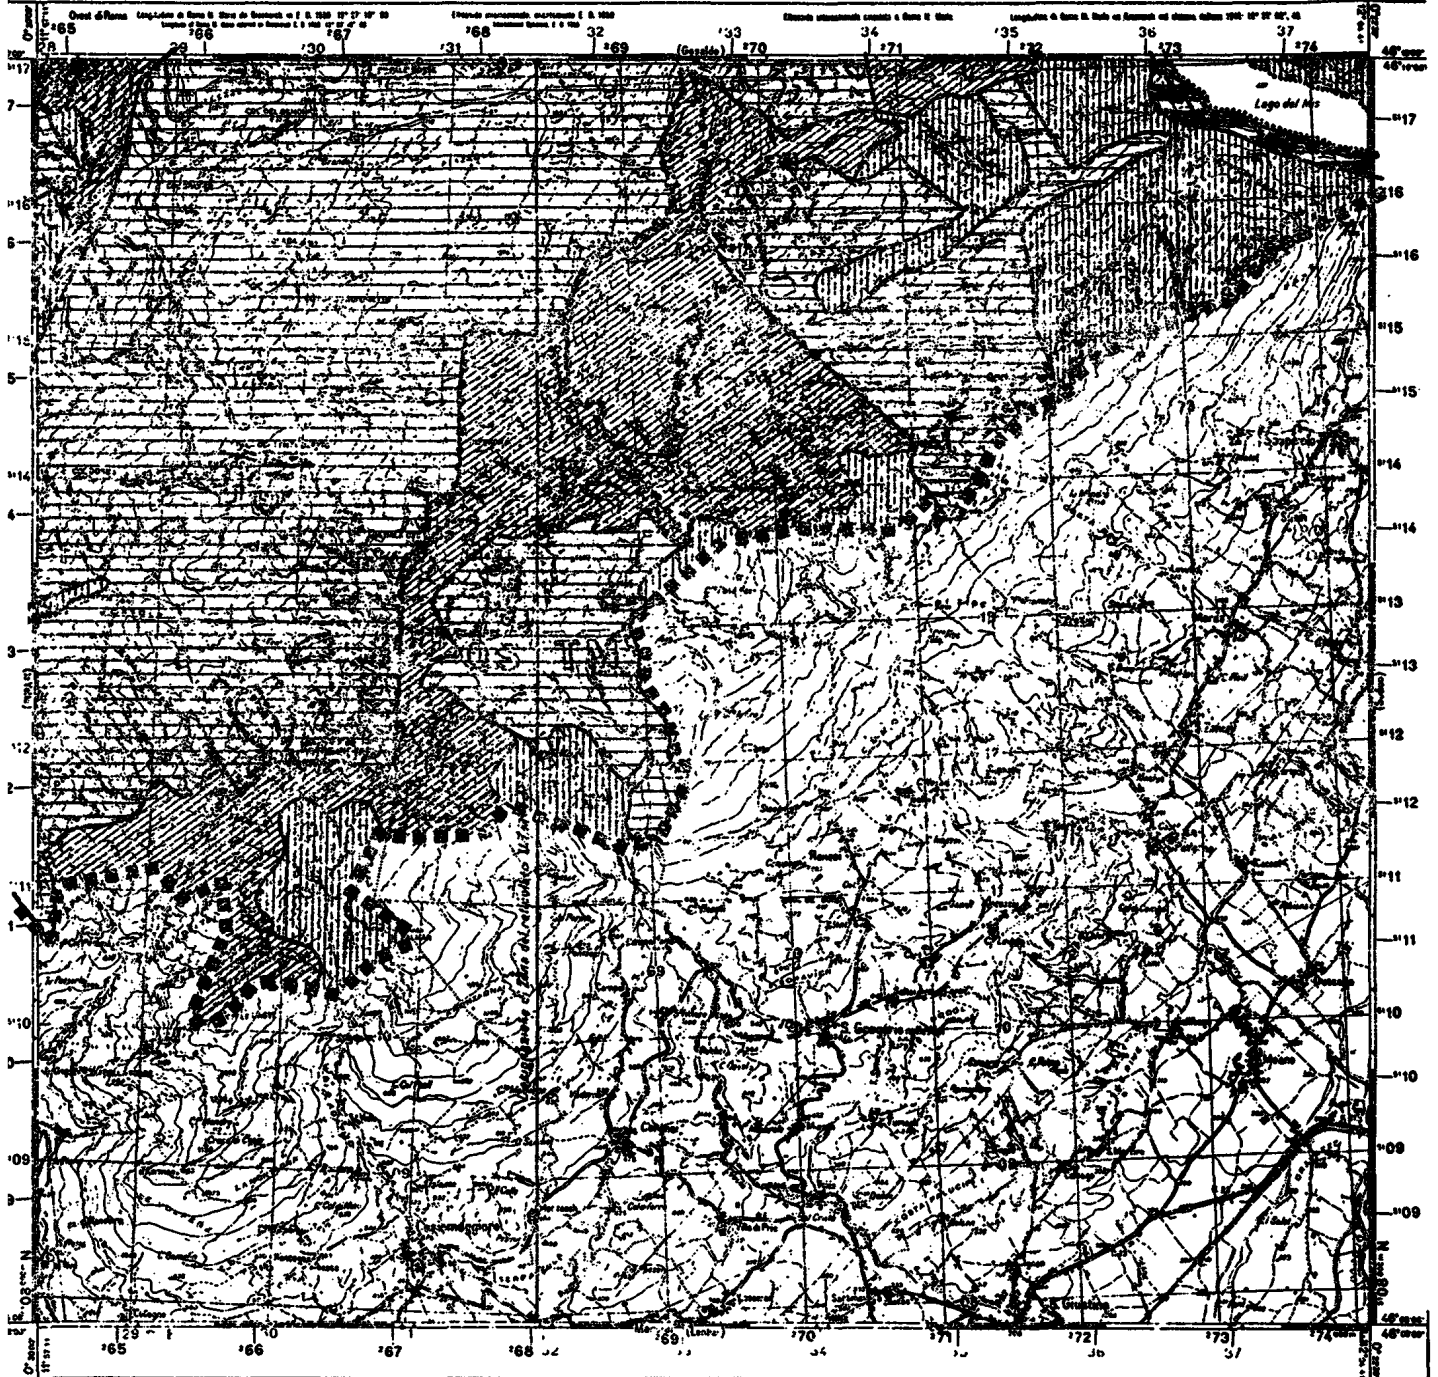

CARTA D'ITALIA ALLA SCALA DI 1:25 000
FOGLIO N° 23
SICILIA
CORRISPONDENTE: III
ORIENTAMENTO: N.O. S. GIUSTINA

S. GIUSTINA

F° 23 III N.O.