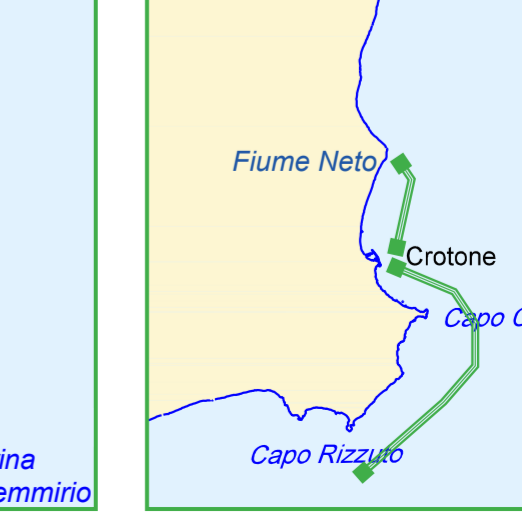

La Spezia  
**TAGIS**

Chioggia  
**ECOLAGUNA 4 F.Z.**  
Rotta A: Chioggia - Foce Fiumi Brenta, Adige, Delta del Po - Punta della Maestra - Chioggia

Chioggia  
**ECOLAGUNA 4 F.Z.**

Licata  
**ECO AUGUSTA**  
Rotta A: Licata - PTF Prezioso, Perla, Gela1, Gela Cluster - Foce Fiume Gela - Foce Fiume Salso - Licata

San Benedetto del Tronto  
**ECOELBA**  
Rotta A: S.B. Tronto - PTF Sarago Mare - Foce Fiume Chienti - S.B. Tronto

San Benedetto del Tronto  
**ECOELBA**

Vasto  
**FORTITUDO**  
Rotta A: Vasto - PTF Ombrina Mare - Campo Rospo Mare - Vasto - Rotta B: Vasto - Campo Rospo Mare - Foce Fiume Trigno - Vasto

Vasto  
**FORTITUDO**

Otranto  
**IEVOLECO**  
Rotta A: Otranto - Area Marina di Reperimento Penisola Salentina - Otranto

Porto Torres  
**ECOGIGLIO**

Porto Torres  
**ECOGIGLIO**

Cagliari  
**PUNTO IZZO**

Marsala  
**SUPERGABBIANO SETTE**

Licata  
**ECO AUGUSTA**

Imperia  
**COMANDANTE UGO CASA**

Imperia  
**COMANDANTE UGO CASA**

Porto Torres  
**ECOGIGLIO**

Cagliari  
**PUNTO IZZO**

Marsala  
**SUPERGABBIANO SETTE**