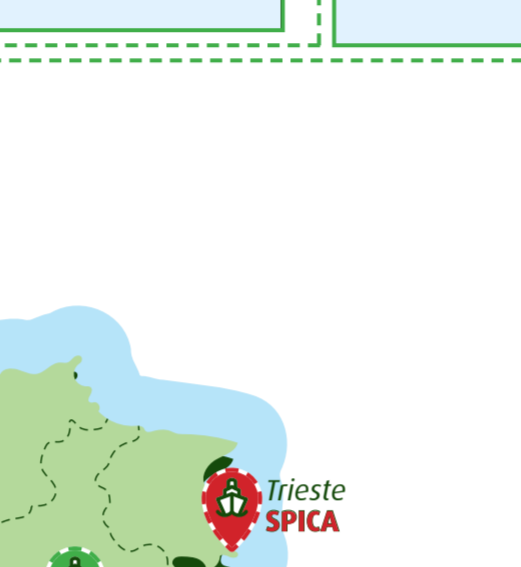

Porto Torres  
**ECOGIGLIO**

Cagliari  
**PUNTO IZZO**  
Rotta A: Cagliari - Area Marina Protetta Capo Carbonara - Cagliari

Marsala  
**SUPERGABBIANO SETTE**  
Rotta A: Marsala - Periplo di Marettimo - Marsala - Rotta B: Marsala - Periplo di Favignana e Levanzo - Marsala - Rotta C: Marsala - Periplo di Favignana - Marsala

Imperia  
**COMANDANTE UGO CASA**  
Rotta A: Imperia - Riserva Naturale Isola Gallinara - Imperia - Rotta B: Imperia - Foce Fiume Roia - Imperia

Imperia  
**COMANDANTE UGO CASA**

Porto Torres  
**ECOGIGLIO**

Cagliari  
**PUNTO IZZO**

Marsala  
**SUPERGABBIANO SETTE**

La Spezia  
**TAGIS**  
Rotta A: La Spezia - Area marina Protetta Cinque Terre - La Spezia - Rotta B: La Spezia - Foce Fiume Magra - La Spezia

La Spezia  
**TAGIS**

Chioggia  
**ECOLAGUNA 4 F.Z.**  
Rotta A: Chioggia - Foce Fiumi Brenta, Adige, Delta del Po - Punta della Maestra - Chioggia

Chioggia  
**ECOLAGUNA 4 F.Z.**

Licata  
**ECO AUGUSTA**  
Rotta A: Licata - PTF Prezioso, Perla, Gela1, Gela Cluster - Foce Fiume Gela - Foce Fiume Salso - Licata