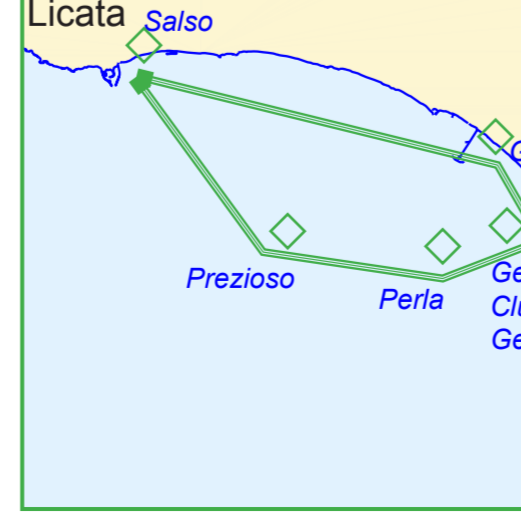

Imperia  
**COMANDANTE UGO CASA**  
Rotta A: Imperia - Riserva Naturale Isola Gallinara - Imperia - Rotta B: Imperia - Foce Fiume Roia - Imperia

Imperia  
**COMANDANTE UGO CASA**

Porto Torres  
**ECOGIGLIO**

Cagliari  
**PUNTO IZZO**

Marsala  
**SUPERGABBIANO SETTE**

La Spezia  
**TAGIS**  
Rotta A: La Spezia - Area marina Protetta Cinque Terre - La Spezia - Rotta B: La Spezia - Foce Fiume Magra - La Spezia

La Spezia  
**TAGIS**

Chioggia  
**ECOLAGUNA 4 F.Z.**  
Rotta A: Chioggia - Foce Fiumi Brenta, Adige, Delta del Po - Punta della Maestra - Chioggia

Chioggia  
**ECOLAGUNA 4 F.Z.**

Licata  
**ECO AUGUSTA**  
Rotta A: Licata - PTF Prezioso, Perla, Gela1, Gela Cluster - Foce Fiume Gela - Foce Fiume Salso - Licata

San Benedetto del Tronto  
**ECOELBA**  
Rotta A: S.B. Tronto - PTF Sarago Mare - Foce Fiume Chienti - S.B. Tronto

San Benedetto del Tronto  
**ECOELBA**

Vasto  
**FORTITUDO**  
Rotta A: Vasto - PTF Ombrina Mare - Campo Rospo Mare - Vasto - Rotta B: Vasto - Campo Rospo Mare - Foce Fiume Trigno - Vasto