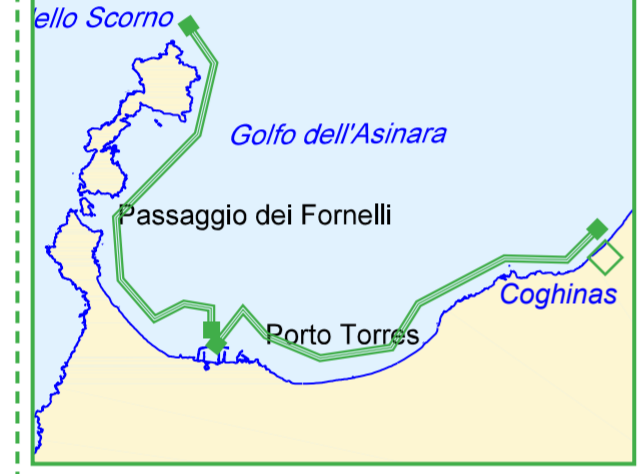

Castellammare di Stabia  
**IEVOLECO QUINTO**  
Rotta A: Castellammare di Stabia - Foce Fiume Sarno - Area Marina Protetta Punta Campanella - Castellammare di Stabia

Porto Torres  
**ECOGIGLIO**  
Rotta A: Porto Torres - Area Marina Protetta - Porto Torres - Rotta B: Porto Torres - Foce Fiume Coghinas - Porto Torres

Porto Torres  
**ECOGIGLIO**

Cagliari  
**PUNTO IZZO**  
Rotta A: Cagliari - Area Marina Protetta Capo Carbonara - Cagliari

Marsala  
**SUPERGABBIANO SETTE**  
Rotta A: Marsala - Periplo di Marettimo - Marsala - Rotta B: Marsala - Periplo di Favignana e Levanzo - Marsala - Rotta C: Marsala - Periplo di Favignana - Marsala

Imperia  
**COMANDANTE UGO CASA**  
Rotta A: Imperia - Riserva Naturale Isola Gallinara - Imperia - Rotta B: Imperia - Foce Fiume Roia - Imperia

Imperia  
**COMANDANTE UGO CASA**

Porto Torres  
**ECOGIGLIO**

Cagliari  
**PUNTO IZZO**

Marsala  
**SUPERGABBIANO SETTE**

La Spezia  
**TAGIS**  
Rotta A: La Spezia - Area marina Protetta Cinque Terre - La Spezia - Rotta B: La Spezia - Foce Fiume Magra - La Spezia