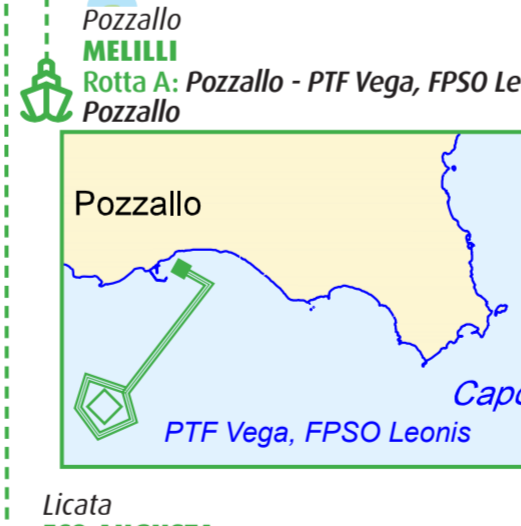

Imperia  
**COMANDANTE UGO CASA**  
Rotta A: Imperia - Riserva Naturale Isola Gallinara - Imperia - Rotta B: Imperia - Foce Fiume Roia - Imperia

Imperia  
**COMANDANTE UGO CASA**

Porto Torres  
**ECOGIGLIO**

Cagliari  
**PUNTO IZZO**

Marsala  
**SUPERGABBIANO SETTE**

La Spezia  
**TAGIS**  
Rotta A: La Spezia - Area marina Protetta Cinque Terre - La Spezia - Rotta B: La Spezia - Foce Fiume Magra - La Spezia

La Spezia  
**TAGIS**

Chioggia  
**ECOLAGUNA 4 F.Z.**  
Rotta A: Chioggia - Foce Fiumi Brenta, Adige, Delta del Po - Punta della Maestra - Chioggia

Chioggia  
**ECOLAGUNA 4 F.Z.**

Licata  
**ECO AUGUSTA**  
Rotta A: Licata - PTF Prezioso, Perla, Gela1, Gela Cluster - Foce Fiume Gela - Foce Fiume Salso - Licata

San Benedetto del Tronto  
**ECOELBA**  
Rotta A: S.B. Tronto - PTF Sarago Mare - Foce Fiume Chienti - S.B. Tronto

San Benedetto del Tronto  
**ECOELBA**

Vasto  
**FORTITUDO**  
Rotta A: Vasto - PTF Ombrina Mare - Campo Rospo Mare - Vasto - Rotta B: Vasto - Campo Rospo Mare - Foce Fiume Trigno - Vasto