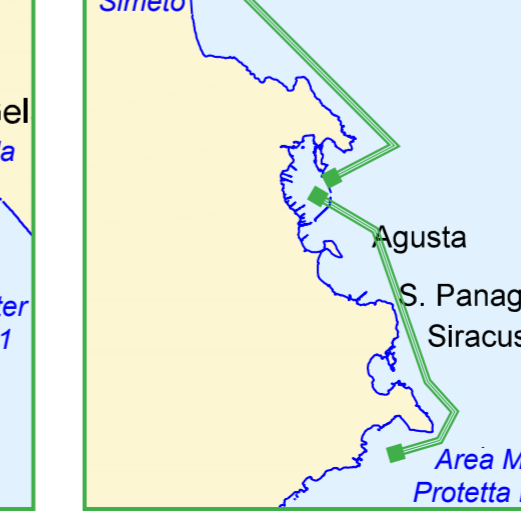

Cagliari  
**PUNTO IZZO**

Marsala  
**SUPERGABBIANO SETTE**

La Spezia  
**TAGIS**  
Rotta A: La Spezia - Area marina Protetta Cinque Terre - La Spezia - Rotta B: La Spezia - Foce Fiume Magra - La Spezia

La Spezia  
**TAGIS**

Chioggia  
**ECOLAGUNA 4 F.Z.**  
Rotta A: Chioggia - Foce Fiumi Brenta, Adige, Delta del Po - Punta della Maestra - Chioggia

Chioggia  
**ECOLAGUNA 4 F.Z.**

Licata  
**ECO AUGUSTA**  
Rotta A: Licata - PTF Prezioso, Perla, Gela1, Gela Cluster - Foce Fiume Gela - Foce Fiume Salso - Licata

San Benedetto del Tronto  
**ECOELBA**  
Rotta A: S.B. Tronto - PTF Sarago Mare - Foce Fiume Chienti - S.B. Tronto

San Benedetto del Tronto  
**ECOELBA**

Vasto  
**FORTITUDO**  
Rotta A: Vasto - PTF Ombrina Mare - Campo Rospo Mare - Vasto - Rotta B: Vasto - Campo Rospo Mare - Foce Fiume Trigno - Vasto

Vasto  
**FORTITUDO**

Otranto  
**IEVOLECO**  
Rotta A: Otranto - Area Marina di Reperimento Penisola Salentina - Otranto

Porto Torres  
**ECOGIGLIO**

Porto Torres  
**ECOGIGLIO**

Cagliari  
**PUNTO IZZO**