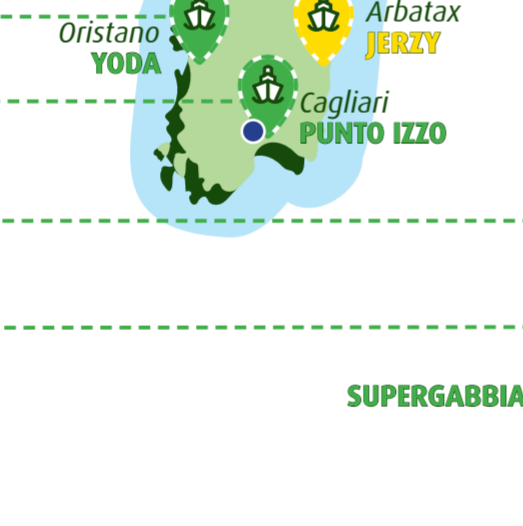

Castellammare di Stabia  
**IEVOLECO QUINTO**  
Rotta A: Castellammare di Stabia - Foce Fiume Sarno - Area Marina Protetta Punta Campanella - Castellammare di Stabia

Porto Torres  
**ECOGIGLIO**  
Rotta A: Porto Torres - Area Marina Protetta - Porto Torres - Rotta B: Porto Torres - Foce Fiume Coghinas - Porto Torres

Porto Torres  
**ECOGIGLIO**

Cagliari  
**PUNTO IZZO**  
Rotta A: Cagliari - Area Marina Protetta Capo Carbonara - Cagliari

Marsala  
**SUPERGABBIANO SETTE**  
Rotta A: Marsala - Periplo di Marettimo - Marsala - Rotta B: Marsala - Periplo di Favignana e Levanzo - Marsala - Rotta C: Marsala - Periplo di Favignana - Marsala

Imperia  
**COMANDANTE UGO CASA**  
Rotta A: Imperia - Riserva Naturale Isola Gallinara - Imperia - Rotta B: Imperia - Foce Fiume Roia - Imperia

Imperia  
**COMANDANTE UGO CASA**

Porto Torres  
**ECOGIGLIO**

Cagliari  
**PUNTO IZZO**

Marsala  
**SUPERGABBIANO SETTE**

La Spezia  
**TAGIS**  
Rotta A: La Spezia - Area marina Protetta Cinque Terre - La Spezia - Rotta B: La Spezia - Foce Fiume Magra - La Spezia