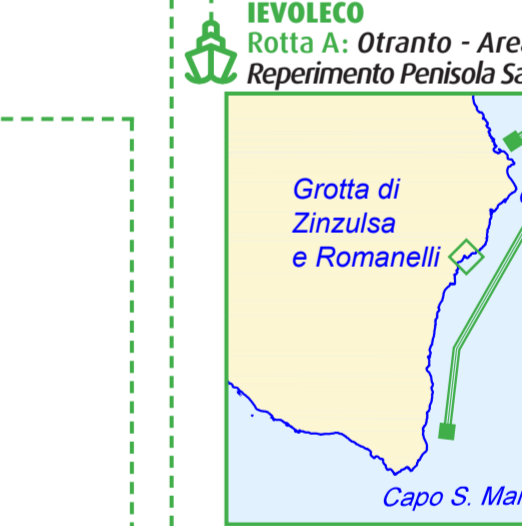

La Spezia  
**TAGIS**

Chioggia  
**ECOLAGUNA 4 F.Z.**  
Rotta A: Chioggia - Foce Fiumi Brenta, Adige, Delta del Po - Punta della Maestra - Chioggia

Chioggia  
**ECOLAGUNA 4 F.Z.**

Licata  
**ECO AUGUSTA**  
Rotta A: Licata - PTF Prezioso, Perla, Gela1, Gela Cluster - Foce Fiume Gela - Foce Fiume Salso - Licata

San Benedetto del Tronto  
**ECOELBA**  
Rotta A: S.B. Tronto - PTF Sarago Mare - Foce Fiume Chienti - S.B. Tronto

San Benedetto del Tronto  
**ECOELBA**

Vasto  
**FORTITUDO**  
Rotta A: Vasto - PTF Ombrina Mare - Campo Rospo Mare - Vasto - Rotta B: Vasto - Campo Rospo Mare - Foce Fiume Trigno - Vasto

Vasto  
**FORTITUDO**

Otranto  
**IEVOLECO**  
Rotta A: Otranto - Area Marina di Reperimento Penisola Salentina - Otranto

Porto Torres  
**ECOGIGLIO**

Porto Torres  
**ECOGIGLIO**

Cagliari  
**PUNTO IZZO**

Marsala  
**SUPERGABBIANO SETTE**

Licata  
**ECO AUGUSTA**

Imperia  
**COMANDANTE UGO CASA**

Imperia  
**COMANDANTE UGO CASA**

Porto Torres  
**ECOGIGLIO**

Cagliari  
**PUNTO IZZO**

Marsala  
**SUPERGABBIANO SETTE**