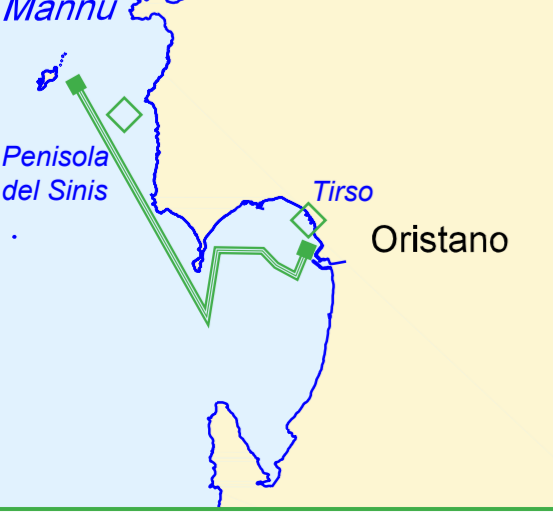

Castellammare di Stabia  
**IEVOLECO QUINTO**  
Rotta A: Castellammare di Stabia - Foce Fiume Sarno - Area Marina Protetta Punta Campanella - Castellammare di Stabia

Porto Torres  
**ECOGIGLIO**  
Rotta A: Porto Torres - Area Marina Protetta - Porto Torres - Rotta B: Porto Torres - Foce Fiume Coghinas - Porto Torres

Porto Torres  
**ECOGIGLIO**

Cagliari  
**PUNTO IZZO**  
Rotta A: Cagliari - Area Marina Protetta Capo Carbonara - Cagliari

Marsala  
**SUPERGABBIANO SETTE**  
Rotta A: Marsala - Periplo di Marettimo - Marsala - Rotta B: Marsala - Periplo di Favignana e Levanzo - Marsala - Rotta C: Marsala - Periplo di Favignana - Marsala

Imperia  
**COMANDANTE UGO CASA**  
Rotta A: Imperia - Riserva Naturale Isola Gallinara - Imperia - Rotta B: Imperia - Foce Fiume Roia - Imperia

Imperia  
**COMANDANTE UGO CASA**

Porto Torres  
**ECOGIGLIO**

Cagliari  
**PUNTO IZZO**

Marsala  
**SUPERGABBIANO SETTE**

La Spezia  
**TAGIS**  
Rotta A: La Spezia - Area marina Protetta Cinque Terre - La Spezia - Rotta B: La Spezia - Foce Fiume Magra - La Spezia