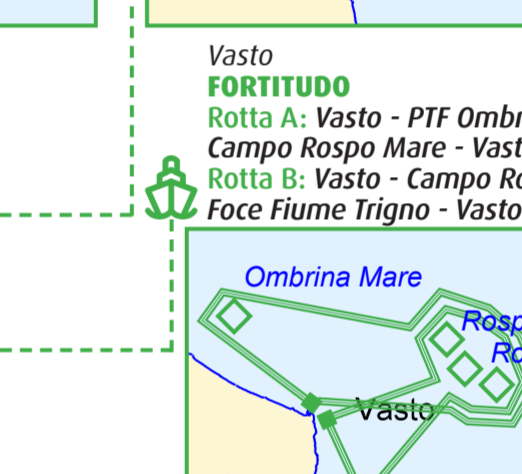

La Spezia  
**TAGIS**

Chioggia  
**ECOLAGUNA 4 F.Z.**  
Rotta A: Chioggia - Foce Fiumi Brenta, Adige, Delta del Po - Punta della Maestra - Chioggia

Chioggia  
**ECOLAGUNA 4 F.Z.**

Licata  
**ECO AUGUSTA**  
Rotta A: Licata - PTF Prezioso, Perla, Gela1, Gela Cluster - Foce Fiume Gela - Foce Fiume Salso - Licata

San Benedetto del Tronto  
**ECOELBA**  
Rotta A: S.B. Tronto - PTF Sarago Mare - Foce Fiume Chienti - S.B. Tronto

San Benedetto del Tronto  
**ECOELBA**

Vasto  
**FORTITUDO**  
Rotta A: Vasto - PTF Ombrina Mare - Campo Rospo Mare - Vasto - Rotta B: Vasto - Campo Rospo Mare - Foce Fiume Trigno - Vasto

Vasto  
**FORTITUDO**

Otranto  
**IEVOLECO**  
Rotta A: Otranto - Area Marina di Reperimento Penisola Salentina - Otranto

Porto Torres  
**ECOGIGLIO**

Porto Torres  
**ECOGIGLIO**

Cagliari  
**PUNTO IZZO**

Marsala  
**SUPERGABBIANO SETTE**

Licata  
**ECO AUGUSTA**

Imperia  
**COMANDANTE UGO CASA**

Imperia  
**COMANDANTE UGO CASA**

Porto Torres  
**ECOGIGLIO**

Cagliari  
**PUNTO IZZO**

Marsala  
**SUPERGABBIANO SETTE**