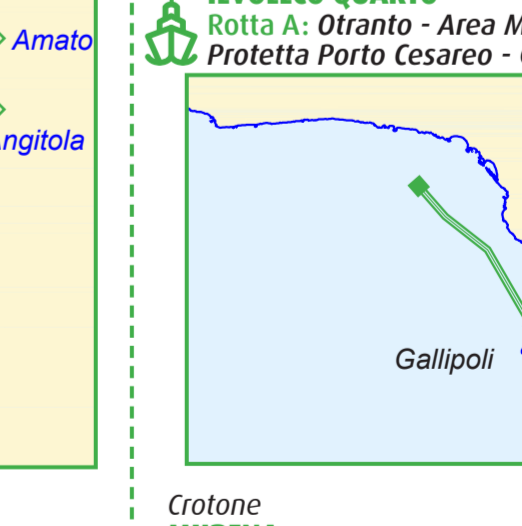

La Spezia  
**TAGIS**

Chioggia  
**ECOLAGUNA 4 F.Z.**  
Rotta A: Chioggia - Foce Fiumi Brenta, Adige, Delta del Po - Punta della Maestra - Chioggia

Chioggia  
**ECOLAGUNA 4 F.Z.**

Licata  
**ECO AUGUSTA**  
Rotta A: Licata - PTF Prezioso, Perla, Gela1, Gela Cluster - Foce Fiume Gela - Foce Fiume Salso - Licata

San Benedetto del Tronto  
**ECOELBA**  
Rotta A: S.B. Tronto - PTF Sarago Mare - Foce Fiume Chienti - S.B. Tronto

San Benedetto del Tronto  
**ECOELBA**

Vasto  
**FORTITUDO**  
Rotta A: Vasto - PTF Ombrina Mare - Campo Rospo Mare - Vasto - Rotta B: Vasto - Campo Rospo Mare - Foce Fiume Trigno - Vasto

Vasto  
**FORTITUDO**

Otranto  
**IEVOLECO**  
Rotta A: Otranto - Area Marina di Reperimento Penisola Salentina - Otranto

Porto Torres  
**ECOGIGLIO**

Porto Torres  
**ECOGIGLIO**

Cagliari  
**PUNTO IZZO**

Marsala  
**SUPERGABBIANO SETTE**

Licata  
**ECO AUGUSTA**

Imperia  
**COMANDANTE UGO CASA**

Imperia  
**COMANDANTE UGO CASA**

Porto Torres  
**ECOGIGLIO**

Cagliari  
**PUNTO IZZO**

Marsala  
**SUPERGABBIANO SETTE**