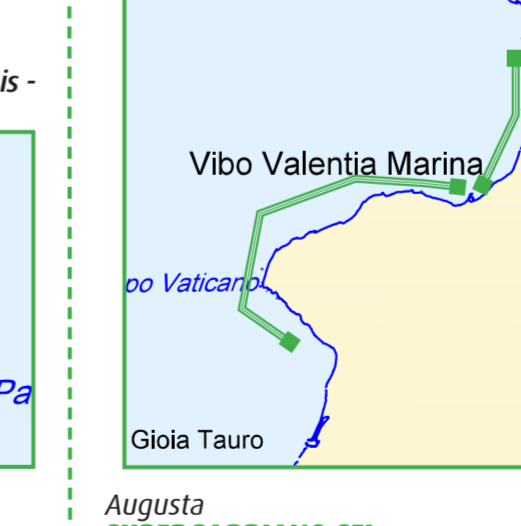

Cagliari  
**PUNTO IZZO**

Marsala  
**SUPERGABBIANO SETTE**

La Spezia  
**TAGIS**  
Rotta A: La Spezia - Area marina Protetta Cinque Terre - La Spezia - Rotta B: La Spezia - Foce Fiume Magra - La Spezia

La Spezia  
**TAGIS**

Chioggia  
**ECOLAGUNA 4 F.Z.**  
Rotta A: Chioggia - Foce Fiumi Brenta, Adige, Delta del Po - Punta della Maestra - Chioggia

Chioggia  
**ECOLAGUNA 4 F.Z.**

Licata  
**ECO AUGUSTA**  
Rotta A: Licata - PTF Prezioso, Perla, Gela1, Gela Cluster - Foce Fiume Gela - Foce Fiume Salso - Licata

San Benedetto del Tronto  
**ECOELBA**  
Rotta A: S.B. Tronto - PTF Sarago Mare - Foce Fiume Chienti - S.B. Tronto

San Benedetto del Tronto  
**ECOELBA**

Vasto  
**FORTITUDO**  
Rotta A: Vasto - PTF Ombrina Mare - Campo Rospo Mare - Vasto - Rotta B: Vasto - Campo Rospo Mare - Foce Fiume Trigno - Vasto

Vasto  
**FORTITUDO**

Otranto  
**IEVOLECO**  
Rotta A: Otranto - Area Marina di Reperimento Penisola Salentina - Otranto

Porto Torres  
**ECOGIGLIO**

Porto Torres  
**ECOGIGLIO**

Cagliari  
**PUNTO IZZO**