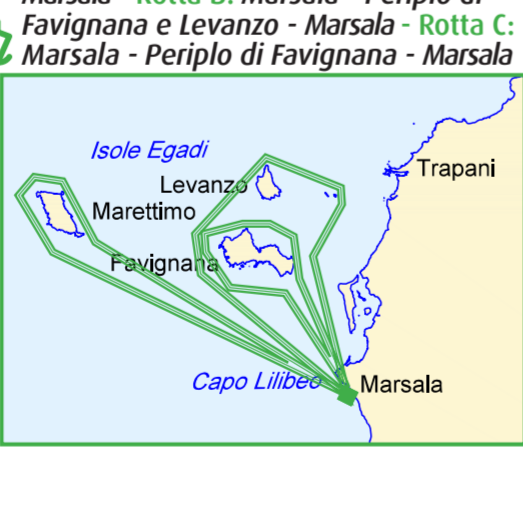

Porto Torres  
**ECOGIGLIO**

Cagliari  
**PUNTO IZZO**  
Rotta A: Cagliari - Area Marina Protetta Capo Carbonara - Cagliari

Marsala  
**SUPERGABBIANO SETTE**  
Rotta A: Marsala - Periplo di Marettimo - Marsala - Rotta B: Marsala - Periplo di Favignana e Levanzo - Marsala - Rotta C: Marsala - Periplo di Favignana - Marsala

Imperia  
**COMANDANTE UGO CASA**  
Rotta A: Imperia - Riserva Naturale Isola Gallinara - Imperia - Rotta B: Imperia - Foce Fiume Roia - Imperia

Imperia  
**COMANDANTE UGO CASA**

Porto Torres  
**ECOGIGLIO**

Cagliari  
**PUNTO IZZO**

Marsala  
**SUPERGABBIANO SETTE**

La Spezia  
**TAGIS**  
Rotta A: La Spezia - Area marina Protetta Cinque Terre - La Spezia - Rotta B: La Spezia - Foce Fiume Magra - La Spezia

La Spezia  
**TAGIS**

Chioggia  
**ECOLAGUNA 4 F.Z.**  
Rotta A: Chioggia - Foce Fiumi Brenta, Adige, Delta del Po - Punta della Maestra - Chioggia

Chioggia  
**ECOLAGUNA 4 F.Z.**

Licata  
**ECO AUGUSTA**  
Rotta A: Licata - PTF Prezioso, Perla, Gela1, Gela Cluster - Foce Fiume Gela - Foce Fiume Salso - Licata