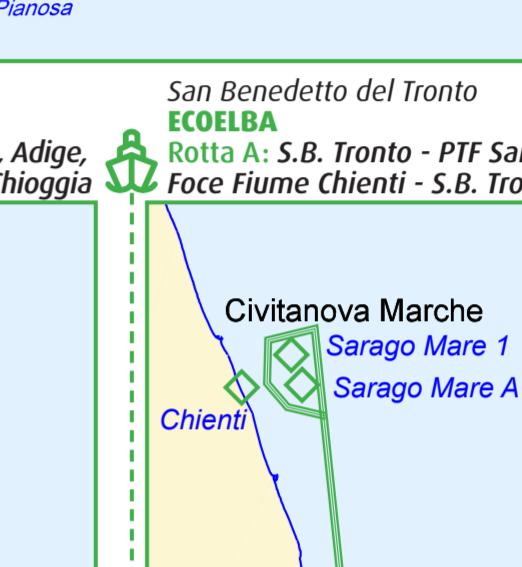

Cagliari  
**PUNTO IZZO**

Marsala  
**SUPERGABBIANO SETTE**

La Spezia  
**TAGIS**  
Rotta A: La Spezia - Area marina Protetta Cinque Terre - La Spezia - Rotta B: La Spezia - Foce Fiume Magra - La Spezia

La Spezia  
**TAGIS**

Chioggia  
**ECOLAGUNA 4 F.Z.**  
Rotta A: Chioggia - Foce Fiumi Brenta, Adige, Delta del Po - Punta della Maestra - Chioggia

Chioggia  
**ECOLAGUNA 4 F.Z.**

Licata  
**ECO AUGUSTA**  
Rotta A: Licata - PTF Prezioso, Perla, Gela1, Gela Cluster - Foce Fiume Gela - Foce Fiume Salso - Licata

San Benedetto del Tronto  
**ECOELBA**  
Rotta A: S.B. Tronto - PTF Sarago Mare - Foce Fiume Chienti - S.B. Tronto

San Benedetto del Tronto  
**ECOELBA**

Vasto  
**FORTITUDO**  
Rotta A: Vasto - PTF Ombrina Mare - Campo Rospo Mare - Vasto - Rotta B: Vasto - Campo Rospo Mare - Foce Fiume Trigno - Vasto

Vasto  
**FORTITUDO**

Otranto  
**IEVOLECO**  
Rotta A: Otranto - Area Marina di Reperimento Penisola Salentina - Otranto

Porto Torres  
**ECOGIGLIO**

Porto Torres  
**ECOGIGLIO**

Cagliari  
**PUNTO IZZO**