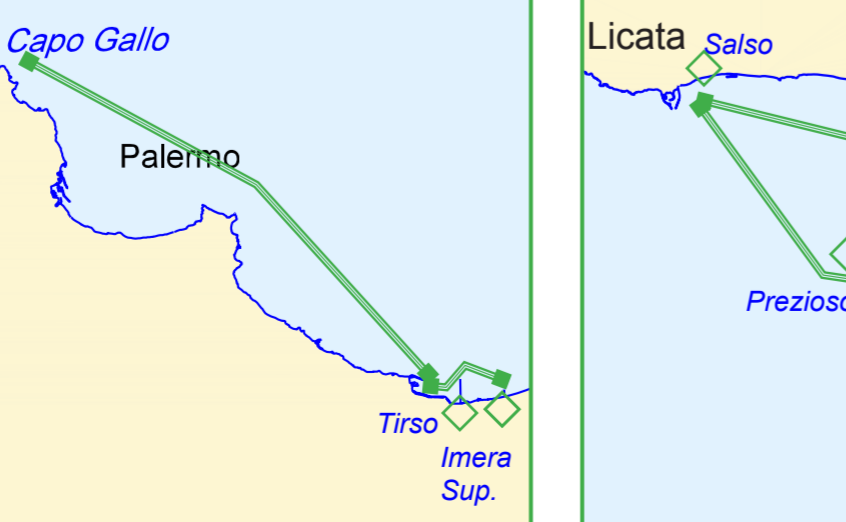

Vibo Marina
IEVOLECO TERZO
Rotta A: Vibo Marina - Foce Fiume Angitola - Foce Fiume Amato - Vibo Marina
Rotta B: Vibo Marina - ZPS Capo Vaticano (fino a S. Maria di Ricadi) - Vibo Marina

Gallipoli
IEVOLECO QUARTO
Rotta A: Otranto - Area Marina Protetta Porto Cesareo - Gallipoli

Marsala
SUPERGABBIANO SETTE
Rotta A: Marsala - Periplo di Marettimo - Marsala - Rotta B: Marsala - Periplo di Favignana e Levanzo - Marsala - Rotta C: Marsala - Periplo di Favignana - Marsala

Pozzallo
MELILLI
Rotta A: Pozzallo - PTF Vega, FPSO Leonis - Pozzallo

Vibo Marina
IEVOLECO TERZO
Rotta A: Vibo Marina - Foce Fiume Angitola - Foce Fiume Amato - Vibo Marina
Rotta B: Vibo Marina - ZPS Capo Vaticano (fino a S. Maria di Ricadi) - Vibo Marina

Licata
ECO AUGUSTA
Rotta A: Licata - PTF Prezioso, Perla, Gela1, Gela Cluster - Foce Fiume Gela - Foce Fiume Salso - Licata

Augusta
SUPERGABBIANO SEI
Rotta A: Augusta - Foce Fiume Simeto - Augusta
Rotta B: Augusta - Area Marina Protetta Plemmirio - Augusta

Crotone
MURENA
Rotta A: Crotone - Area Marina Protetta Capo Rizzuto - Crotone
Rotta B: Crotone - Foce Fiume Neto - Crotone