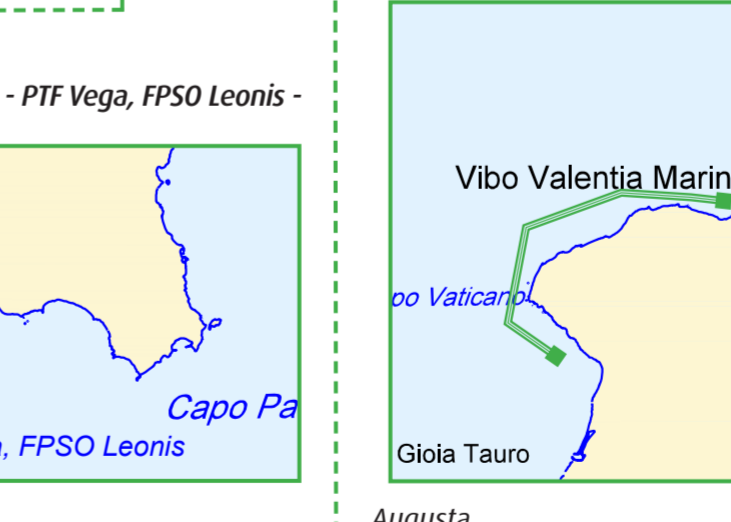

Vasto
FORTITUDO
Rotta A: Vasto - PTF Ombrina Mare - Campo Rospo Mare - Vasto
Rotta B: Vasto - Campo Rospo Mare - Foce Fiume Trigno - Vasto

Porto Torres
ECOGIGLIO
Rotta A: Porto Torres - Area Marina Protetta - Porto Torres - Rotta B: Porto Torres - Foce Fiume Coghinas - Porto Torres

Otranto
IEVOLECO
Rotta A: Otranto - Area Marina di Reperimento Penisola Salentina - Otranto

Otranto
IEVOLECO
Rotta A: Otranto - Area Marina di Reperimento Penisola Salentina - Otranto

Cagliari
PUNTO IZZO
Rotta A: Cagliari - Area Marina Protetta Capo Carbonara - Cagliari

Vibo Marina
IEVOLECO TERZO
Rotta A: Vibo Marina - Foce Fiume Angitola - Foce Fiume Amato - Vibo Marina
Rotta B: Vibo Marina - ZPS Capo Vaticano (fino a S. Maria di Ricadi) - Vibo Marina

Gallipoli
IEVOLECO QUARTO
Rotta A: Otranto - Area Marina Protetta Porto Cesareo - Gallipoli

Marsala
SUPERGABBIANO SETTE
Rotta A: Marsala - Periplo di Marettimo - Marsala - Rotta B: Marsala - Periplo di Favignana e Levanzo - Marsala - Rotta C: Marsala - Periplo di Favignana - Marsala

Pozzallo
MELILLI
Rotta A: Pozzallo - PTF Vega, FPSO Leonis - Pozzallo