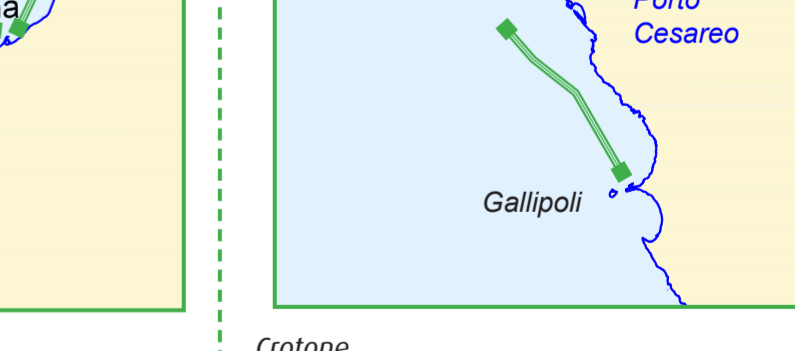

Otranto
IEVOLECO
Rotta A: Otranto - Area Marina di Reperimento Penisola Salentina - Otranto

Otranto
IEVOLECO
Rotta A: Otranto - Area Marina di Reperimento Penisola Salentina - Otranto

Cagliari
PUNTO IZZO
Rotta A: Cagliari - Area Marina Protetta Capo Carbonara - Cagliari

Vibo Marina
IEVOLECO TERZO
Rotta A: Vibo Marina - Foce Fiume Angitola - Foce Fiume Amato - Vibo Marina
Rotta B: Vibo Marina - ZPS Capo Vaticano (fino a S. Maria di Ricadi) - Vibo Marina

Gallipoli
IEVOLECO QUARTO
Rotta A: Otranto - Area Marina Protetta Porto Cesareo - Gallipoli

Marsala
SUPERGABBIANO SETTE
Rotta A: Marsala - Periplo di Marettimo - Marsala - Rotta B: Marsala - Periplo di Favignana e Levanzo - Marsala - Rotta C: Marsala - Periplo di Favignana - Marsala

Pozzallo
MELILLI
Rotta A: Pozzallo - PTF Vega, FPSO Leonis - Pozzallo

Vibo Marina
IEVOLECO TERZO
Rotta A: Vibo Marina - Foce Fiume Angitola - Foce Fiume Amato - Vibo Marina
Rotta B: Vibo Marina - ZPS Capo Vaticano (fino a S. Maria di Ricadi) - Vibo Marina

Licata
ECO AUGUSTA
Rotta A: Licata - PTF Prezioso, Perla, Gela1, Gela Cluster - Foce Fiume Gela - Foce Fiume Salso - Licata