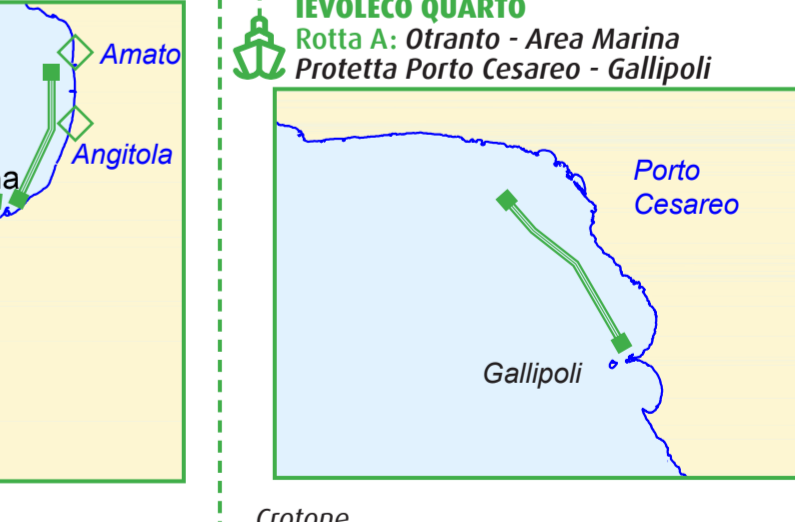

Vasto
FORTITUDO
Rotta A: Vasto - PTF Ombrina Mare - Campo Rospo Mare - Vasto
Rotta B: Vasto - Campo Rospo Mare - Foce Fiume Trigno - Vasto

Porto Torres
ECOGIGLIO
Rotta A: Porto Torres - Area Marina Protetta - Porto Torres - Rotta B: Porto Torres - Foce Fiume Coghinas - Porto Torres

Otranto
IEVOLECO
Rotta A: Otranto - Area Marina di Reperimento Penisola Salentina - Otranto

Otranto
IEVOLECO
Rotta A: Otranto - Area Marina di Reperimento Penisola Salentina - Otranto

Cagliari
PUNTO IZZO
Rotta A: Cagliari - Area Marina Protetta Capo Carbonara - Cagliari

Vibo Marina
IEVOLECO TERZO
Rotta A: Vibo Marina - Foce Fiume Angitola - Foce Fiume Amato - Vibo Marina
Rotta B: Vibo Marina - ZPS Capo Vaticano (fino a S. Maria di Ricadi) - Vibo Marina

Gallipoli
IEVOLECO QUARTO
Rotta A: Otranto - Area Marina Protetta Porto Cesareo - Gallipoli

Marsala
SUPERGABBIANO SETTE
Rotta A: Marsala - Periplo di Marettimo - Marsala - Rotta B: Marsala - Periplo di Favignana e Levanzo - Marsala - Rotta C: Marsala - Periplo di Favignana - Marsala

Pozzallo
MELILLI
Rotta A: Pozzallo - PTF Vega, FPSO Leonis - Pozzallo