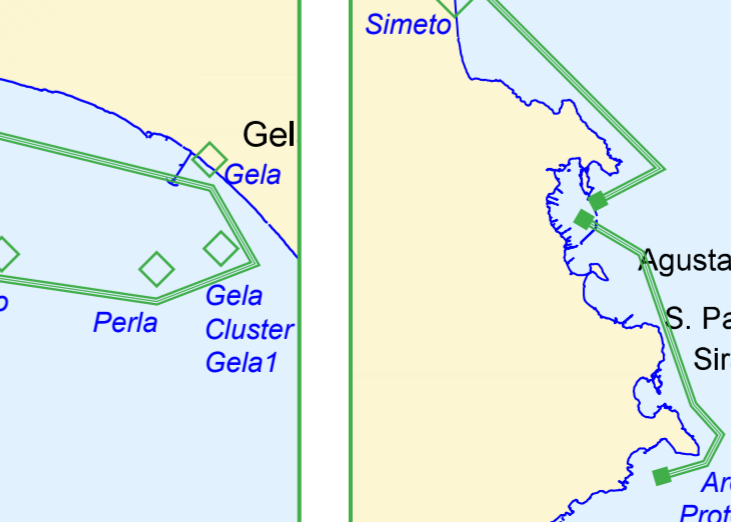

Vibo Marina
IEVOLECO TERZO
Rotta A: Vibo Marina - Foce Fiume Angitola - Foce Fiume Amato - Vibo Marina
Rotta B: Vibo Marina - ZPS Capo Vaticano (fino a S. Maria di Ricadi) - Vibo Marina

Gallipoli
IEVOLECO QUARTO
Rotta A: Otranto - Area Marina Protetta Porto Cesareo - Gallipoli

Marsala
SUPERGABBIANO SETTE
Rotta A: Marsala - Periplo di Marettimo - Marsala - Rotta B: Marsala - Periplo di Favignana e Levanzo - Marsala - Rotta C: Marsala - Periplo di Favignana - Marsala

Pozzallo
MELILLI
Rotta A: Pozzallo - PTF Vega, FPSO Leonis - Pozzallo

Vibo Marina
IEVOLECO TERZO
Rotta A: Vibo Marina - Foce Fiume Angitola - Foce Fiume Amato - Vibo Marina
Rotta B: Vibo Marina - ZPS Capo Vaticano (fino a S. Maria di Ricadi) - Vibo Marina

Licata
ECO AUGUSTA
Rotta A: Licata - PTF Prezioso, Perla, Gela1, Gela Cluster - Foce Fiume Gela - Foce Fiume Salso - Licata

Augusta
SUPERGABBIANO SEI
Rotta A: Augusta - Foce Fiume Simeto - Augusta
Rotta B: Augusta - Area Marina Protetta Plemmirio - Augusta

Crotone
MURENA
Rotta A: Crotone - Area Marina Protetta Capo Rizzuto - Crotone
Rotta B: Crotone - Foce Fiume Neto - Crotone