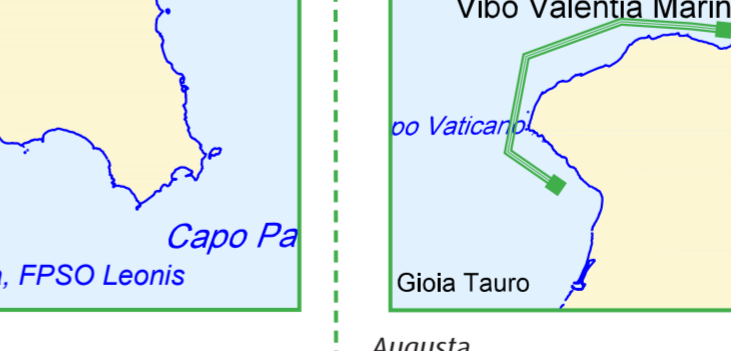

Otranto
IEVOLECO
Rotta A: Otranto - Area Marina di Reperimento Penisola Salentina - Otranto

Otranto
IEVOLECO
Rotta A: Otranto - Area Marina di Reperimento Penisola Salentina - Otranto

Cagliari
PUNTO IZZO
Rotta A: Cagliari - Area Marina Protetta Capo Carbonara - Cagliari

Vibo Marina
IEVOLECO TERZO
Rotta A: Vibo Marina - Foce Fiume Angitola - Foce Fiume Amato - Vibo Marina
Rotta B: Vibo Marina - ZPS Capo Vaticano (fino a S. Maria di Ricadi) - Vibo Marina

Gallipoli
IEVOLECO QUARTO
Rotta A: Otranto - Area Marina Protetta Porto Cesareo - Gallipoli

Marsala
SUPERGABBIANO SETTE
Rotta A: Marsala - Periplo di Marettimo - Marsala - Rotta B: Marsala - Periplo di Favignana e Levanzo - Marsala - Rotta C: Marsala - Periplo di Favignana - Marsala

Pozzallo
MELILLI
Rotta A: Pozzallo - PTF Vega, FPSO Leonis - Pozzallo

Vibo Marina
IEVOLECO TERZO
Rotta A: Vibo Marina - Foce Fiume Angitola - Foce Fiume Amato - Vibo Marina
Rotta B: Vibo Marina - ZPS Capo Vaticano (fino a S. Maria di Ricadi) - Vibo Marina

Licata
ECO AUGUSTA
Rotta A: Licata - PTF Prezioso, Perla, Gela1, Gela Cluster - Foce Fiume Gela - Foce Fiume Salso - Licata