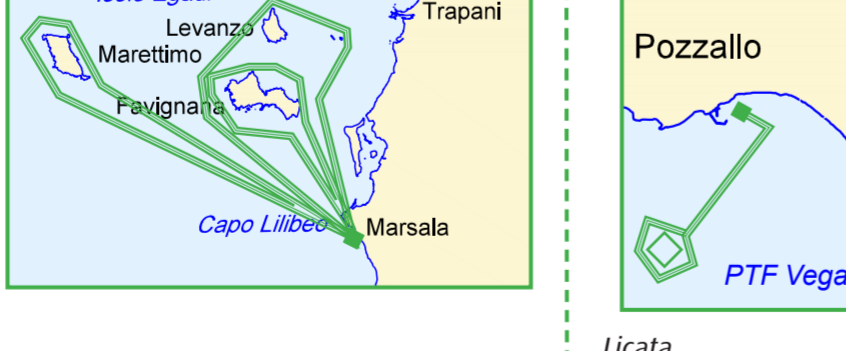

Vasto
FORTITUDO
Rotta A: Vasto - PTF Ombrina Mare - Campo Rospo Mare - Vasto
Rotta B: Vasto - Campo Rospo Mare - Foce Fiume Trigno - Vasto

Porto Torres
ECOGIGLIO
Rotta A: Porto Torres - Area Marina Protetta - Porto Torres - Rotta B: Porto Torres - Foce Fiume Coghinas - Porto Torres

Otranto
IEVOLECO
Rotta A: Otranto - Area Marina di Reperimento Penisola Salentina - Otranto

Otranto
IEVOLECO
Rotta A: Otranto - Area Marina di Reperimento Penisola Salentina - Otranto

Cagliari
PUNTO IZZO
Rotta A: Cagliari - Area Marina Protetta Capo Carbonara - Cagliari

Vibo Marina
IEVOLECO TERZO
Rotta A: Vibo Marina - Foce Fiume Angitola - Foce Fiume Amato - Vibo Marina
Rotta B: Vibo Marina - ZPS Capo Vaticano (fino a S. Maria di Ricadi) - Vibo Marina

Gallipoli
IEVOLECO QUARTO
Rotta A: Otranto - Area Marina Protetta Porto Cesareo - Gallipoli

Marsala
SUPERGABBIANO SETTE
Rotta A: Marsala - Periplo di Marettimo - Marsala - Rotta B: Marsala - Periplo di Favignana e Levanzo - Marsala - Rotta C: Marsala - Periplo di Favignana - Marsala

Pozzallo
MELILLI
Rotta A: Pozzallo - PTF Vega, FPSO Leonis - Pozzallo