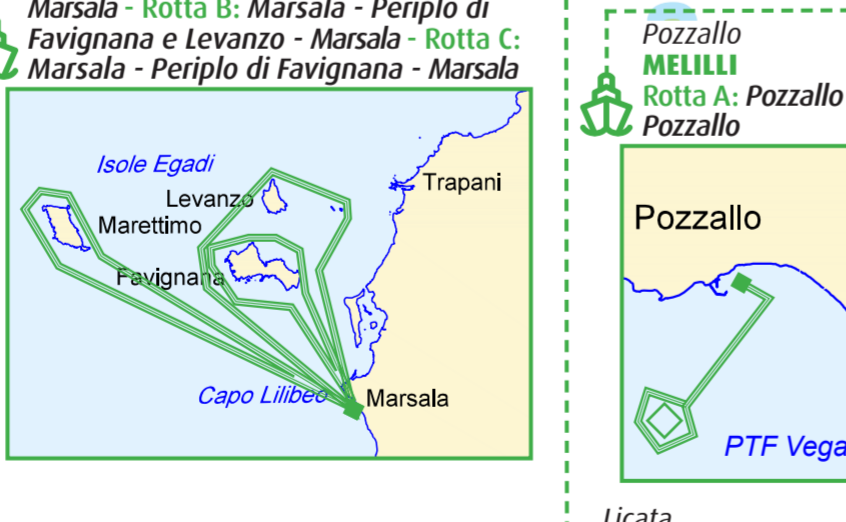

Imperia
COMANDANTE UGO CASA
Rotta A: Imperia - Riserva Naturale Isola Gallinara - Imperia - Rotta B: Imperia - Foce Fiume Roia - Imperia

San Benedetto del Tronto
ECOELBA
Rotta A: S.B. Tronto - PTF Sarago Mare - Foce Fiume Chienti - S.B. Tronto

Vasto
FORTITUDO
Rotta A: Vasto - PTF Ombrina Mare - Campo Rospo Mare - Vasto
Rotta B: Vasto - Campo Rospo Mare - Foce Fiume Trigno - Vasto

Porto Torres
ECOGIGLIO
Rotta A: Porto Torres - Area Marina Protetta - Porto Torres - Rotta B: Porto Torres - Foce Fiume Coghinas - Porto Torres

Otranto
IEVOLECO
Rotta A: Otranto - Area Marina di Reperimento Penisola Salentina - Otranto

Otranto
IEVOLECO
Rotta A: Otranto - Area Marina di Reperimento Penisola Salentina - Otranto

Cagliari
PUNTO IZZO
Rotta A: Cagliari - Area Marina Protetta Capo Carbonara - Cagliari

Vibo Marina
IEVOLECO TERZO
Rotta A: Vibo Marina - Foce Fiume Angitola - Foce Fiume Amato - Vibo Marina
Rotta B: Vibo Marina - ZPS Capo Vaticano (fino a S. Maria di Ricadi) - Vibo Marina

Gallipoli
IEVOLECO QUARTO
Rotta A: Otranto - Area Marina Protetta Porto Cesareo - Gallipoli